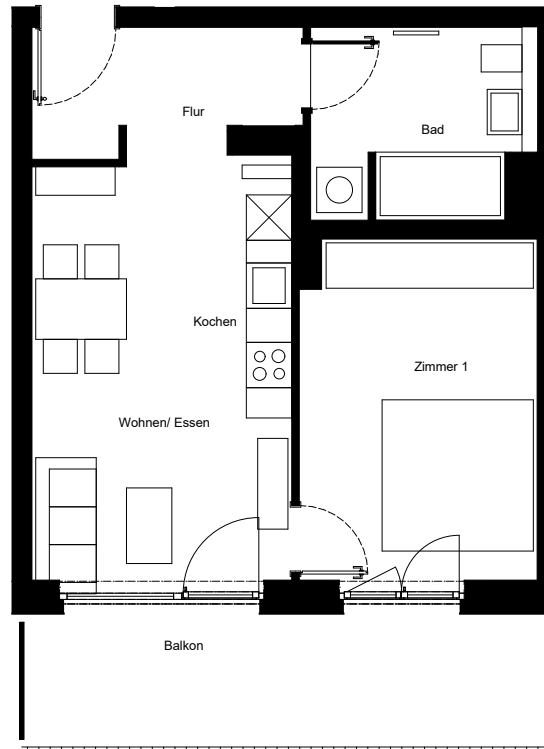

Wohneinheit: WE 17
Haus: A
Adresse: Wolfgang-Borchert-Bogen 6
Etage: 1.OG
Zimmer: 2
Wohnfläche: 53,50 m²
Barrierefrei: Nein

Dies ist eine unverbindliche Illustration, daher sind Irrtum und Änderungen vorbehalten. Der Grundriss ist nicht maßstabsgerecht. Für zwischenzeitliche Änderungen können wir keine Haftung übernehmen. Die Möblierung ist ein Gestaltungsvorschlag und gehört nicht zum Ausstattungsumfang. Bei der Einbauküche handelt es sich um eine unverbindliche Darstellung. Die Einbauküche kann hiervon in der Realität abweichen.