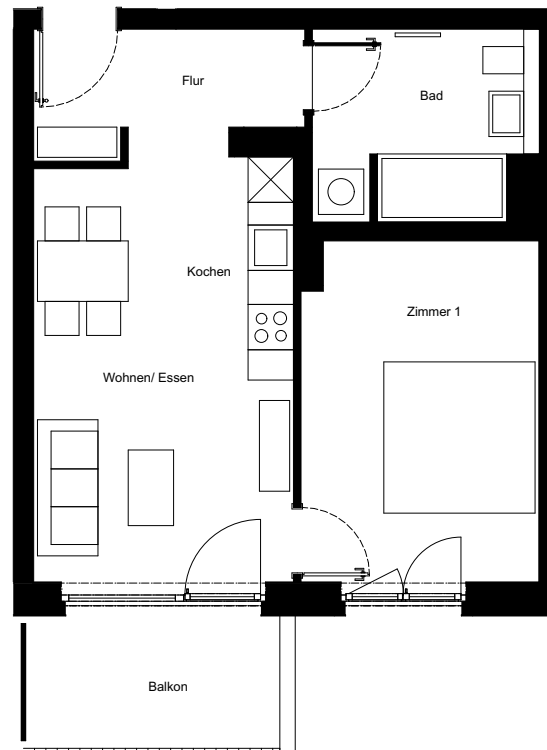

Wohneinheit:	WE 44
Haus:	A
Adresse:	Wolfgang-Borchert-Bogen 8
Etage:	2.OG
Zimmer:	2
Wohnfläche:	50,20 m ²
Barrierefrei:	Nein

Dies ist eine unverbindliche Illustration, daher sind Irrtum und Änderungen vorbehalten. Der Grundriss ist nicht maßstabsgerecht. Für zwischenzeitliche Änderungen können wir keine Haftung übernehmen. Die Möblierung ist ein Gestaltungsvorschlag und gehört nicht zum Ausstattungsumfang. Bei der Einbauküche handelt es sich um eine unverbindliche Darstellung. Die Einbauküche kann hiervon in der Realität abweichen.