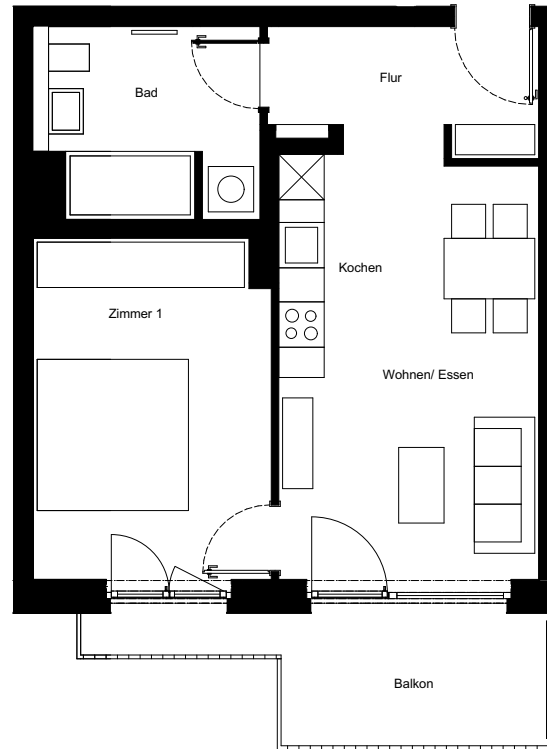

Wohneinheit: WE 45
Haus: A
Adresse: Wolfgang-Borchert-Bogen 8
Etage: 2.OG
Zimmer: 2
Wohnfläche: 51,19 m²
Barrierefrei: Nein

Dies ist eine unverbindliche Illustration, daher sind Irrtum und Änderungen vorbehalten. Der Grundriss ist nicht maßstabsgerecht. Für zwischenzeitliche Änderungen können wir keine Haftung übernehmen. Die Möblierung ist ein Gestaltungsvorschlag und gehört nicht zum Ausstattungsumfang. Bei der Einbauküche handelt es sich um eine unverbindliche Darstellung. Die Einbauküche kann hiervon in der Realität abweichen.