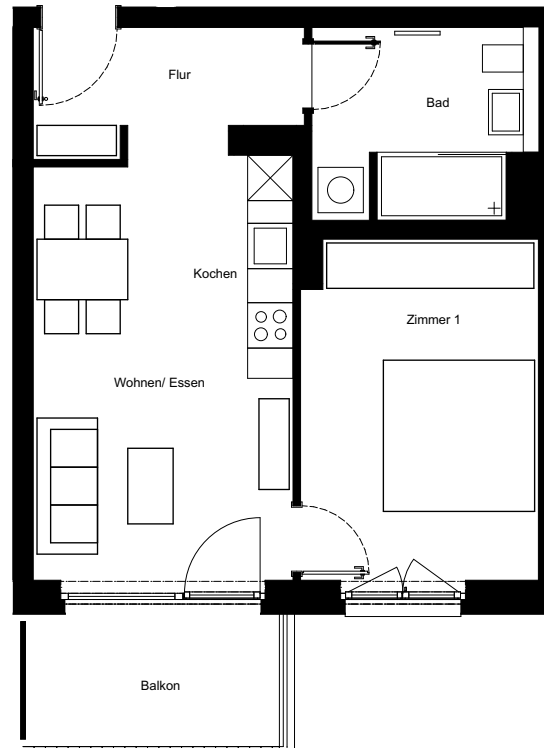

Wohneinheit:	WE 52
Haus:	A
Adresse:	Wolfgang-Borchert-Bogen 8
Etage:	4.OG
Zimmer:	2
Wohnfläche:	50,22 m ²
Barrierefrei:	Nein

Dies ist eine unverbindliche Illustration, daher sind Irrtum und Änderungen vorbehalten. Der Grundriss ist nicht maßstabsgerecht. Für zwischenzeitliche Änderungen können wir keine Haftung übernehmen. Die Möblierung ist ein Gestaltungsvorschlag und gehört nicht zum Ausstattungsumfang. Bei der Einbauküche handelt es sich um eine unverbindliche Darstellung. Die Einbauküche kann hiervon in der Realität abweichen.