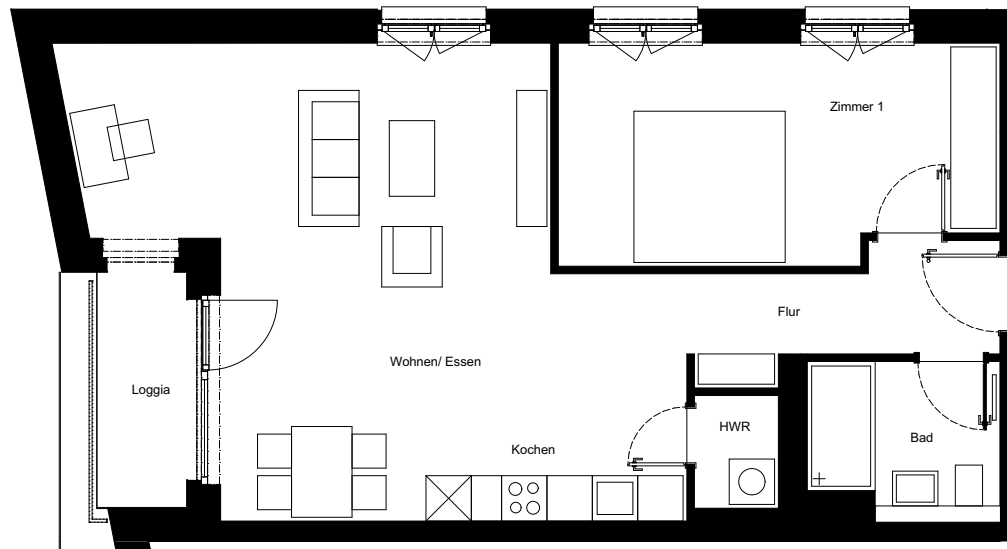

Wohneinheit:	WE 96
Haus:	B
Adresse:	Wolfgang-Borchert-Bogen 12
Etage:	1.OG
Zimmer:	2
Wohnfläche:	70,66 m ²
Barrierefrei:	Nein

Dies ist eine unverbindliche Illustration, daher sind Irrtum und Änderungen vorbehalten. Der Grundriss ist nicht maßstabsgerecht. Für zwischenzeitliche Änderungen können wir keine Haftung übernehmen. Die Möblierung ist ein Gestaltungsvorschlag und gehört nicht zum Ausstattungsumfang. Bei der Einbauküche handelt es sich um eine unverbindliche Darstellung. Die Einbauküche kann hiervon in der Realität abweichen.