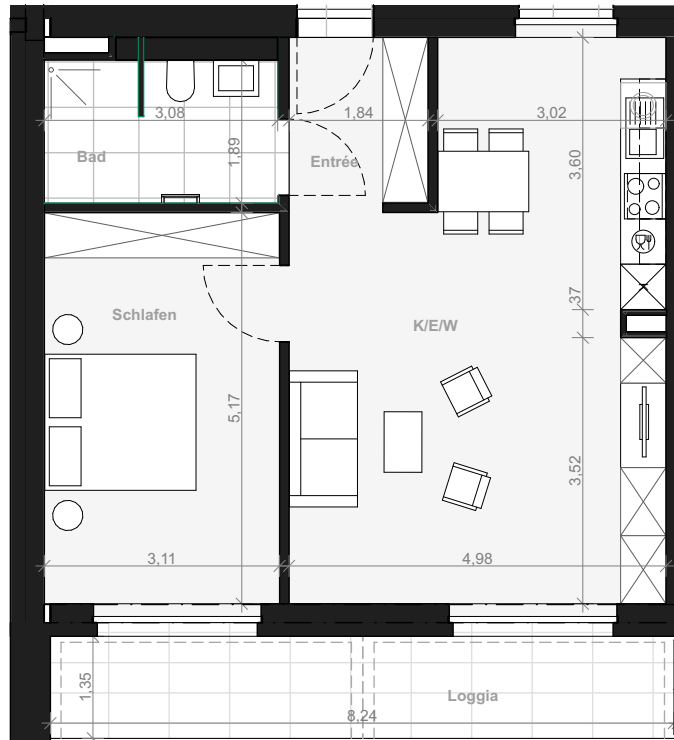

4012

MAR

MARTINSTRASSE 42
40233 DÜSSELDORF

A2_WE 0.01-1.01-2.01-3.01-4.01_ZZW, 66,2qm

Geschosse: EG-4.OG

WE106

LORETTA
LIVING

Dies ist eine unverbindliche Illustration, daher sind Irrtum und Änderungen vorbehalten. Der Grundriss ist nicht maßstabsgerecht. Für zwischenzeitliche Änderungen können wir keine Haftung übernehmen. Die Möblierung ist ein Gestaltungsvorschlag und gehört nicht zum Ausstattungsumfang. Bei der Einbauküche handelt es sich um eine unverbindliche Darstellung. Die Einbauküche kann hiervon in der Realität abweichen.