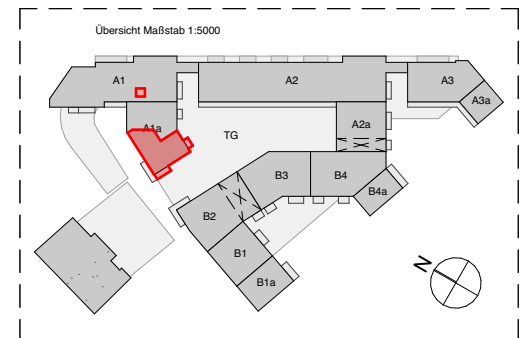

4012

MAR

MARTINSTRASSE 42
40233 DÜSSELDORF

A1a_WE 0.04-1.05_3ZW, 95,0qm_94,9qm

Geschosse: EG-1.OG

WE27

Dies ist eine unverbindliche Illustration, daher sind Irrtum und Änderungen vorbehalten. Der Grundriss ist nicht maßstabsgerecht. Für zwischenzeitliche Änderungen können wir keine Haftung übernehmen. Die Möblierung ist ein Gestaltungsvorschlag und gehört nicht zum Ausstattungsumfang. Bei der Einbauküche handelt es sich um eine unverbindliche Darstellung. Die Einbauküche kann hiervon in der Realität abweichen.