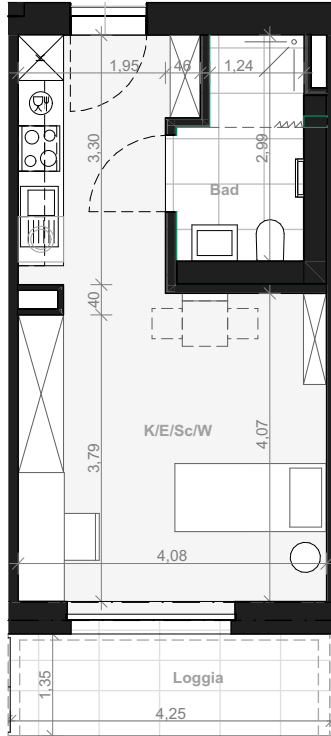

4012

MAR

MARTINSTRASSE 42
40233 DÜSSELDORF

A2_WE 1.04-2.04-3.04-4.04_1ZW, 32,7qm

Geschosse: 1.OG-4.OG

WE33

LORETTA
LIVING

Dies ist eine unverbindliche Illustration, daher sind Irrtum und Änderungen vorbehalten. Der Grundriss ist nicht maßstabsgerecht. Für zwischenzeitliche Änderungen können wir keine Haftung übernehmen. Die Möblierung ist ein Gestaltungsvorschlag und gehört nicht zum Ausstattungsumfang. Bei der Einbauküche handelt es sich um eine unverbindliche Darstellung. Die Einbauküche kann hiervon in der Realität abweichen.