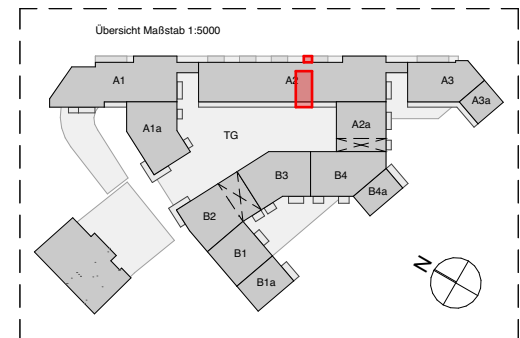

4012

MAR

MARTINSTRASSE 42
40233 DÜSSELDORF

A2_WE 1.04-2.04-3.04-4.04_1ZW, 32,7qm

Geschosse: 1.OG-4.OG

WE33

LORETTA
LIVING

Dies ist eine unverbindliche Illustration, daher sind Irrtum und Änderungen vorbehalten. Der Grundriss ist nicht maßstabsgerecht. Für zwischenzeitliche Änderungen können wir keine Haftung übernehmen. Die Möblierung ist ein Gestaltungsvorschlag und gehört nicht zum Ausstattungsumfang. Bei der Einbauküche handelt es sich um eine unverbindliche Darstellung. Die Einbauküche kann hiervon in der Realität abweichen.