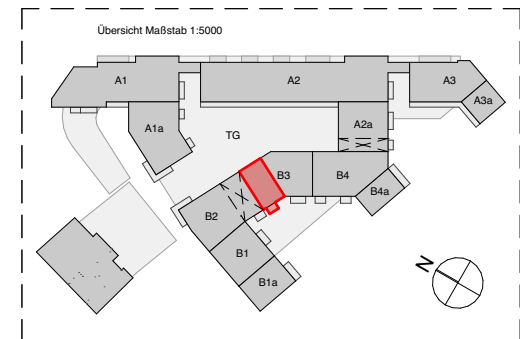

4012

MAR

MARTINSTRASSE 42
40233 DÜSSELDORF

B3_WE 0.01-1.01-2.01-3.01_3ZW, 68,3qm

Geschosse: EG-3.OG

WE99

LORETTA
LIVING

Dies ist eine unverbindliche Illustration, daher sind Irrtum und Änderungen vorbehalten. Der Grundriss ist nicht maßstabsgerecht. Für zwischenzeitliche Änderungen können wir keine Haftung übernehmen. Die Möblierung ist ein Gestaltungsvorschlag und gehört nicht zum Ausstattungsumfang. Bei der Einbauküche handelt es sich um eine unverbindliche Darstellung. Die Einbauküche kann hiervon in der Realität abweichen.