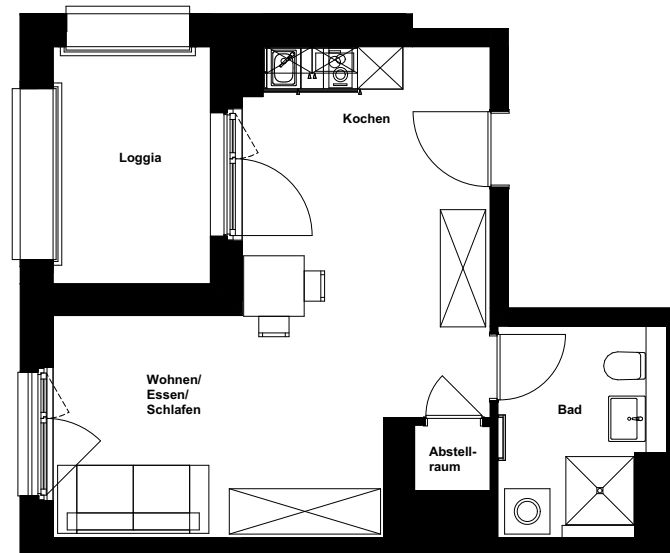

Wohnung:	6
Wohneinheit:	A.1.06
Haus:	A
Straße:	Rheinallee 11h
Etage:	1. OG
Zimmer:	1
Wohnfläche:	34,59 m ²
Barrierefrei:	nein
Möbliert:	nein

Dies ist eine unverbindliche Illustration, daher sind Irrtum und Änderungen vorbehalten. Der Grundriss ist nicht maßstabsgerecht. Für zwischenzeitliche Änderungen können wir keine Haftung übernehmen. Die Möblierung ist ein Gestaltungsvorschlag und gehört nicht zum Ausstattungsumfang. Bei der Einbauküche handelt es sich um eine unverbindliche Darstellung. Die Einbauküche kann hiervon in der Realität abweichen.