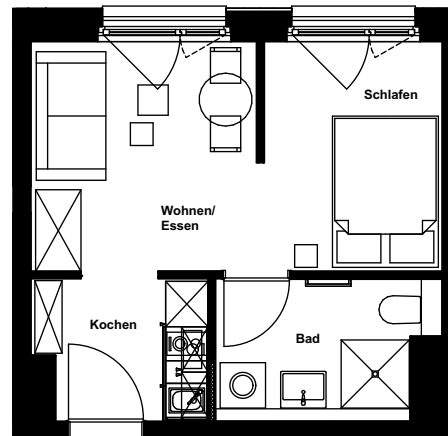

Wohnung:	8
Wohneinheit:	A.2.08
Haus:	A
Straße:	Rheinallee 11h
Etage:	2. OG
Zimmer:	1
Wohnfläche:	25,73 m <sup>2</sup>
Barrierefrei:	nein
Möbliert:	ja

Dies ist eine unverbindliche Illustration, daher sind Irrtum und Änderungen vorbehalten. Der Grundriss ist nicht maßstabsgerecht. Für zwischenzeitliche Änderungen können wir keine Haftung übernehmen. Bei der Einbauküche und den Möbeln handelt es sich um eine unverbindliche Darstellung. Die Einbauküche und die Möblierung kann hiervon in der Realität abweichen.