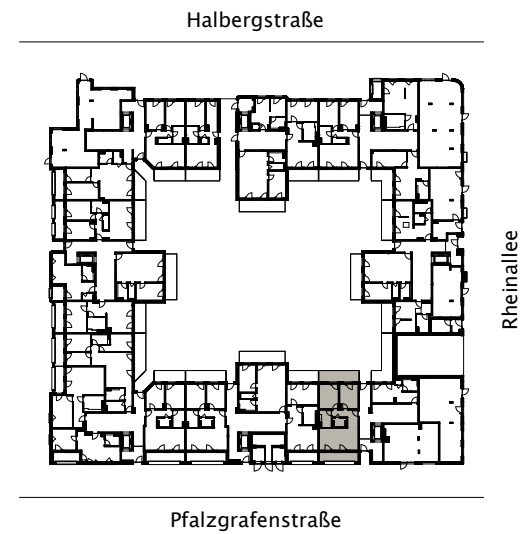

Wohnung:	103
Wohneinheit:	E.0.01
Haus:	E
Straße:	Rheinallee 11 m
Etage:	EG
Zimmer:	3
Wohnfläche:	81,38 m <sup>2</sup>
Barrierefrei:	nein
Möbliert:	nein

Dies ist eine unverbindliche Illustration, daher sind Irrtum und Änderungen vorbehalten. Der Grundriss ist nicht maßstabsgerecht. Für zwischenzeitliche Änderungen können wir keine Haftung übernehmen. Die Möblierung ist ein Gestaltungsvorschlag und gehört nicht zum Ausstattungsumfang. Bei der Einbauküche handelt es sich um eine unverbindliche Darstellung. Die Einbauküche kann hiervon in der Realität abweichen.