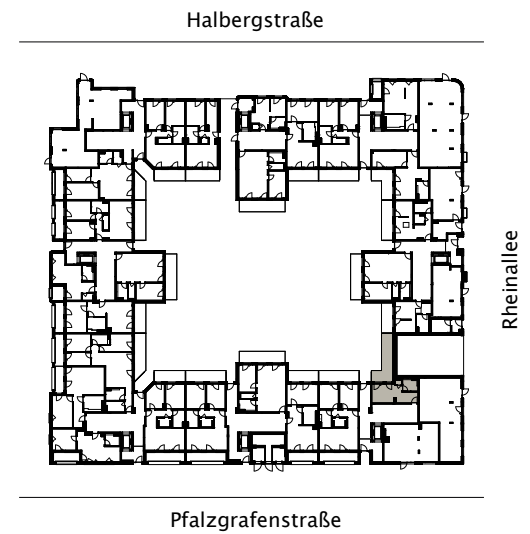

Wohnung:	104
Wohneinheit:	E.0.02
Haus:	E
Straße:	Rheinallee 11 m
Etage:	EG
Zimmer:	1
Wohnfläche:	34,72 m ²
Barrierefrei:	nein
Möbliert:	nein

Dies ist eine unverbindliche Illustration, daher sind Irrtum und Änderungen vorbehalten. Der Grundriss ist nicht maßstabsgerecht. Für zwischenzeitliche Änderungen können wir keine Haftung übernehmen. Die Möblierung ist ein Gestaltungsvorschlag und gehört nicht zum Ausstattungsumfang. Bei der Einbauküche handelt es sich um eine unverbindliche Darstellung. Die Einbauküche kann hiervon in der Realität abweichen.