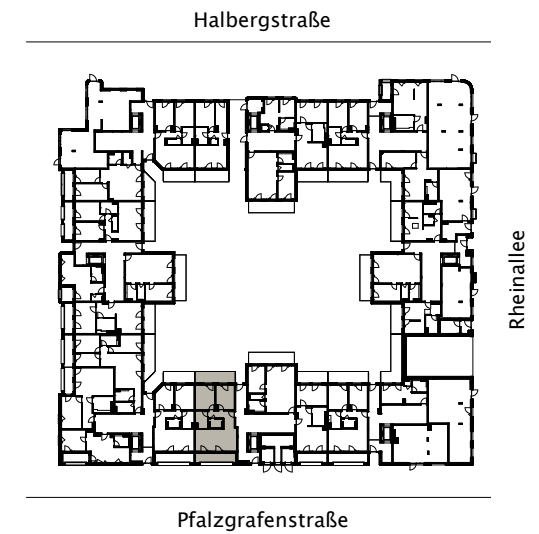

Wohnung:	127
Wohneinheit:	F.0.01
Haus:	F
Straße:	Rheinallee 111
Etage:	EG
Zimmer:	3
Wohnfläche:	83,08 m ²
Barrierefrei:	nein
Möbliert:	nein

Dies ist eine unverbindliche Illustration, daher sind Irrtum und Änderungen vorbehalten. Der Grundriss ist nicht maßstabsgerecht. Für zwischenzeitliche Änderungen können wir keine Haftung übernehmen. Die Möblierung ist ein Gestaltungsvorschlag und gehört nicht zum Ausstattungsumfang. Bei der Einbauküche handelt es sich um eine unverbindliche Darstellung. Die Einbauküche kann hiervon in der Realität abweichen.