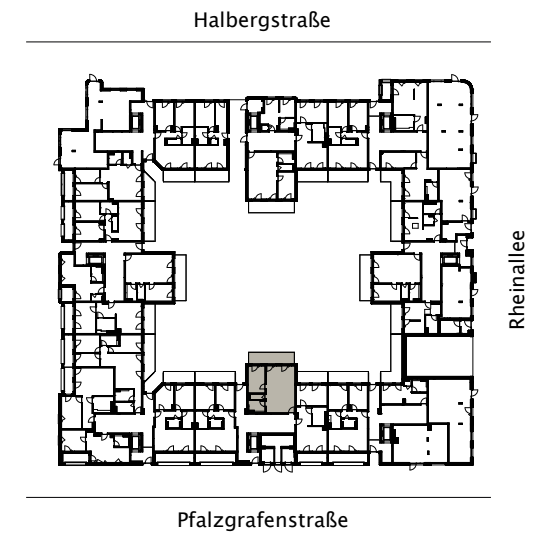

Wohnung:	128
Wohneinheit:	F.0.02
Haus:	F
Straße:	Rheinallee 111
Etage:	EG
Zimmer:	2
Wohnfläche:	69,57 m ²
Barrierefrei:	nein
Möbliert:	nein

Dies ist eine unverbindliche Illustration, daher sind Irrtum und Änderungen vorbehalten. Der Grundriss ist nicht maßstabsgerecht. Für zwischenzeitliche Änderungen können wir keine Haftung übernehmen. Die Möblierung ist ein Gestaltungsvorschlag und gehört nicht zum Ausstattungsumfang. Bei der Einbauküche handelt es sich um eine unverbindliche Darstellung. Die Einbauküche kann hiervon in der Realität abweichen.