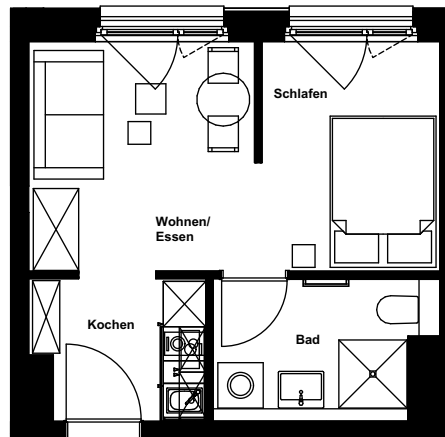

Wohnung:	13
Wohneinheit:	A.3.13
Haus:	A
Straße:	Rheinallee 11h
Etage:	3. OG
Zimmer:	1
Wohnfläche:	25,73 m ²
Barrierefrei:	nein
Möbliert:	ja

Dies ist eine unverbindliche Illustration, daher sind Irrtum und Änderungen vorbehalten. Der Grundriss ist nicht maßstabsgerecht. Für zwischenzeitliche Änderungen können wir keine Haftung übernehmen. Bei der Einbauküche und den Möbeln handelt es sich um eine unverbindliche Darstellung. Die Einbauküche und die Möblierung kann hiervon in der Realität abweichen.