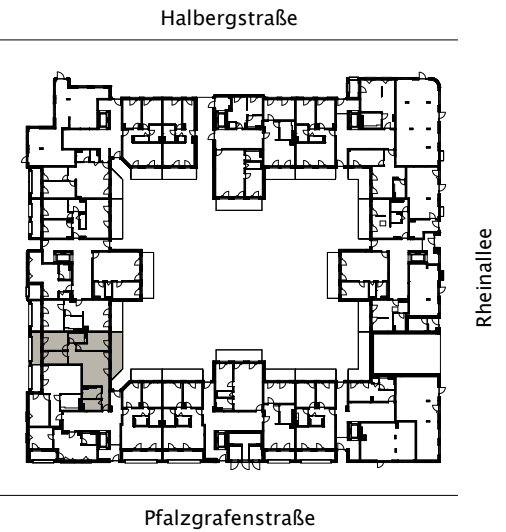

Wohnung:	146
Wohneinheit:	G.0.03
Haus:	G
Straße:	Rheinallee 11k
Etage:	EG
Zimmer:	4
Wohnfläche:	105,99 m ²
Barrierefrei:	nein
Möbliert:	nein

Dies ist eine unverbindliche Illustration, daher sind Irrtum und Änderungen vorbehalten. Der Grundriss ist nicht maßstabsgerecht. Für zwischenzeitliche Änderungen können wir keine Haftung übernehmen. Die Möblierung ist ein Gestaltungsvorschlag und gehört nicht zum Ausstattungsumfang. Bei der Einbauküche handelt es sich um eine unverbindliche Darstellung. Die Einbauküche kann hiervon in der Realität abweichen.