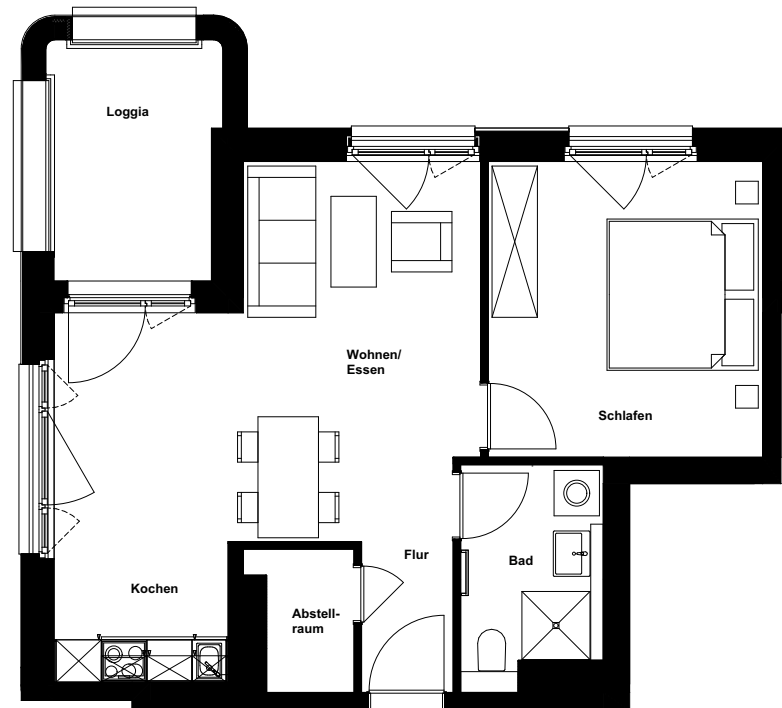

Wohnung:	17
Wohneinheit:	A.3.17
Haus:	A
Straße:	Rheinallee 11h
Etage:	3. OG
Zimmer:	2
Wohnfläche:	53,34 m ²
Barrierefrei:	nein
Möbliert:	nein

Dies ist eine unverbindliche Illustration, daher sind Irrtum und Änderungen vorbehalten. Der Grundriss ist nicht maßstabsgerecht. Für zwischenzeitliche Änderungen können wir keine Haftung übernehmen. Die Möblierung ist ein Gestaltungsvorschlag und gehört nicht zum Ausstattungsumfang. Bei der Einbauküche handelt es sich um eine unverbindliche Darstellung. Die Einbauküche kann hiervon in der Realität abweichen.