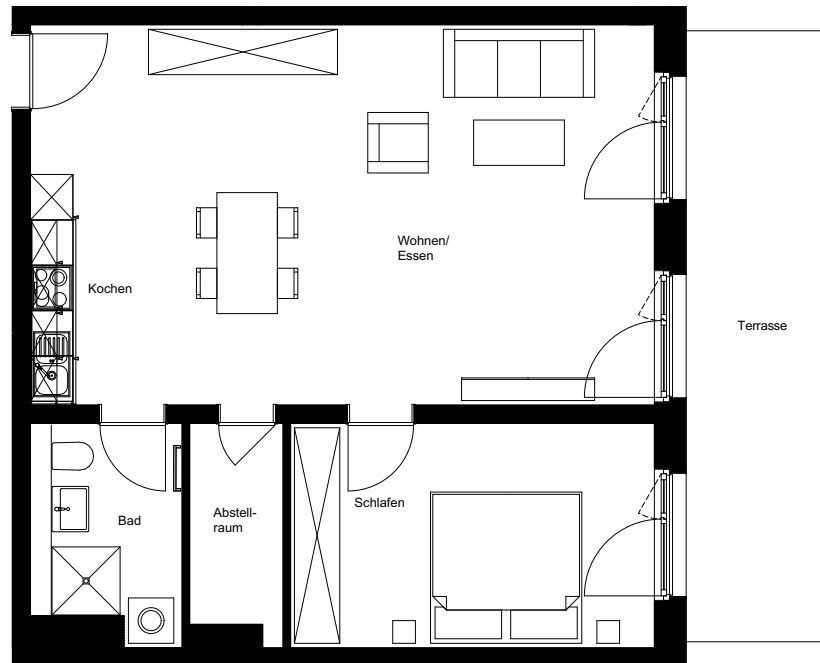

Wohnung:	171
Wohneinheit:	H.0.02
Haus:	H
Straße:	Rheinallee 11j
Etage:	EG
Zimmer:	2
Wohnfläche:	69,55 m ²
Barrierefrei:	nein
Möbliert:	nein

Dies ist eine unverbindliche Illustration, daher sind Irrtum und Änderungen vorbehalten. Der Grundriss ist nicht maßstabsgerecht. Für zwischenzeitliche Änderungen können wir keine Haftung übernehmen. Die Möblierung ist ein Gestaltungsvorschlag und gehört nicht zum Ausstattungsumfang. Bei der Einbauküche handelt es sich um eine unverbindliche Darstellung. Die Einbauküche kann hiervon in der Realität abweichen.