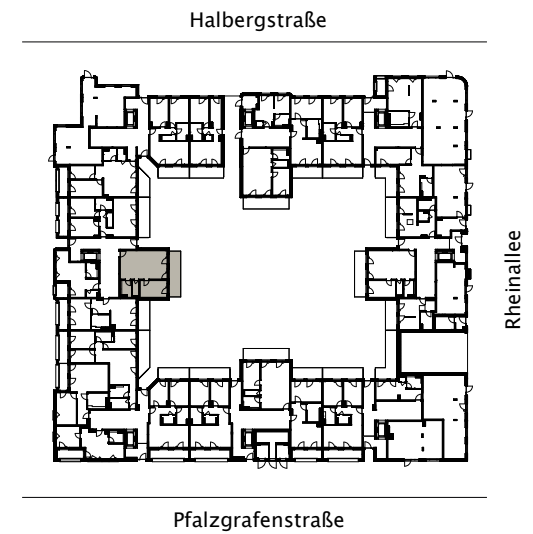

Wohnung:	171
Wohneinheit:	H.0.02
Haus:	H
Straße:	Rheinallee 11j
Etage:	EG
Zimmer:	2
Wohnfläche:	69,55 m ²
Barrierefrei:	nein
Möbliert:	nein

Dies ist eine unverbindliche Illustration, daher sind Irrtum und Änderungen vorbehalten. Der Grundriss ist nicht maßstabsgerecht. Für zwischenzeitliche Änderungen können wir keine Haftung übernehmen. Die Möblierung ist ein Gestaltungsvorschlag und gehört nicht zum Ausstattungsumfang. Bei der Einbauküche handelt es sich um eine unverbindliche Darstellung. Die Einbauküche kann hiervon in der Realität abweichen.