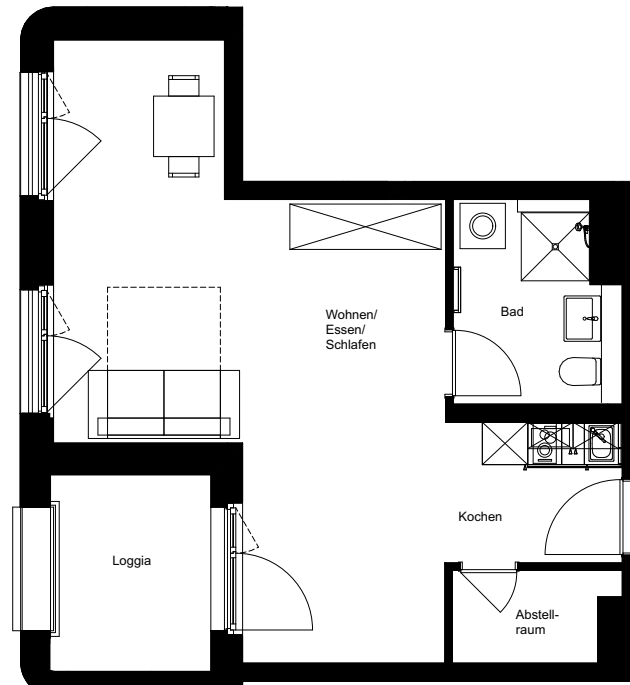

Wohnung:	173
Wohneinheit:	H.0.04
Haus:	H
Straße:	Rheinallee 11j
Etage:	EG
Zimmer:	1
Wohnfläche:	43,28 m <sup>2</sup>
Barrierefrei:	nein
Möbliert:	nein

Dies ist eine unverbindliche Illustration, daher sind Irrtum und Änderungen vorbehalten. Der Grundriss ist nicht maßstabsgerecht. Für zwischenzeitliche Änderungen können wir keine Haftung übernehmen. Die Möblierung ist ein Gestaltungsvorschlag und gehört nicht zum Ausstattungsumfang. Bei der Einbauküche handelt es sich um eine unverbindliche Darstellung. Die Einbauküche kann hiervon in der Realität abweichen.