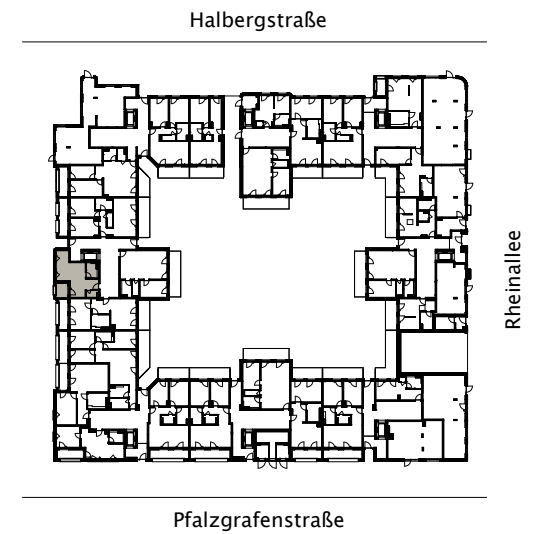

Wohnung:	173
Wohneinheit:	H.0.04
Haus:	H
Straße:	Rheinallee 11j
Etage:	EG
Zimmer:	1
Wohnfläche:	43,28 m <sup>2</sup>
Barrierefrei:	nein
Möbliert:	nein

Dies ist eine unverbindliche Illustration, daher sind Irrtum und Änderungen vorbehalten. Der Grundriss ist nicht maßstabsgerecht. Für zwischenzeitliche Änderungen können wir keine Haftung übernehmen. Die Möblierung ist ein Gestaltungsvorschlag und gehört nicht zum Ausstattungsumfang. Bei der Einbauküche handelt es sich um eine unverbindliche Darstellung. Die Einbauküche kann hiervon in der Realität abweichen.