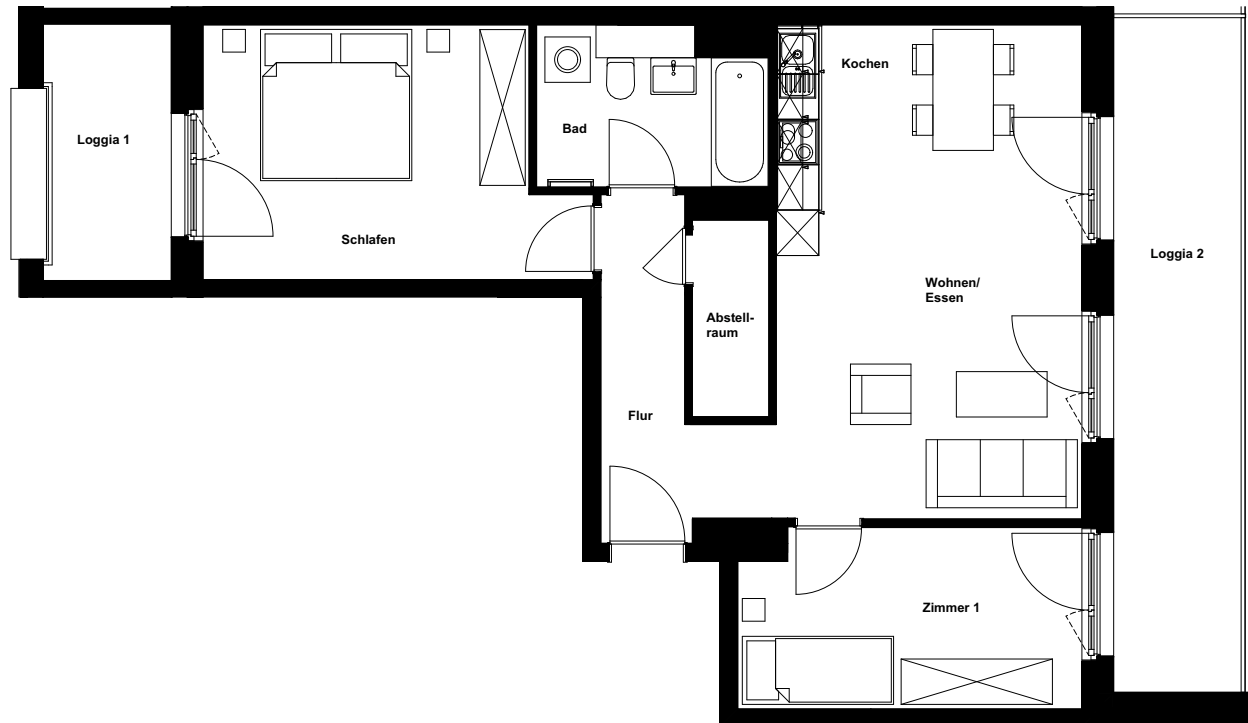

Wohnung:	175
Wohneinheit:	H.1.06
Haus:	H
Straße:	Rheinallee 11j
Etage:	1. OG
Zimmer:	3
Wohnfläche:	74,37 m ²
Barrierefrei:	nein
Möbliert:	nein

Dies ist eine unverbindliche Illustration, daher sind Irrtum und Änderungen vorbehalten. Der Grundriss ist nicht maßstabsgerecht. Für zwischenzeitliche Änderungen können wir keine Haftung übernehmen. Die Möblierung ist ein Gestaltungsvorschlag und gehört nicht zum Ausstattungsumfang. Bei der Einbauküche handelt es sich um eine unverbindliche Darstellung. Die Einbauküche kann hiervon in der Realität abweichen.