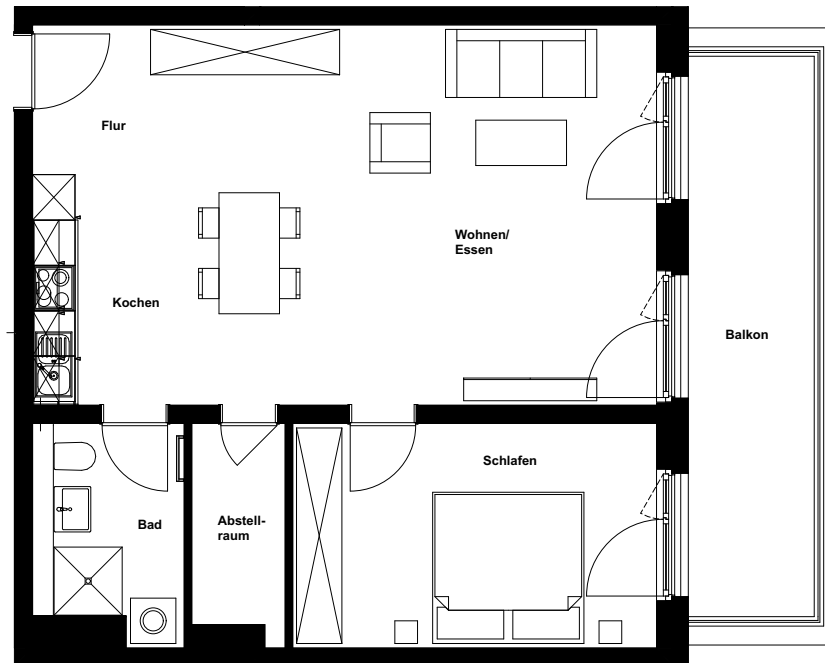

Wohnung:	176
Wohneinheit:	H.1.07
Haus:	H
Straße:	Rheinallee 11j
Etage:	1. OG
Zimmer:	2
Wohnfläche:	68,59 m ²
Barrierefrei:	nein
Möbliert:	nein

Dies ist eine unverbindliche Illustration, daher sind Irrtum und Änderungen vorbehalten. Der Grundriss ist nicht maßstabsgerecht. Für zwischenzeitliche Änderungen können wir keine Haftung übernehmen. Die Möblierung ist ein Gestaltungsvorschlag und gehört nicht zum Ausstattungsumfang. Bei der Einbauküche handelt es sich um eine unverbindliche Darstellung. Die Einbauküche kann hiervon in der Realität abweichen.