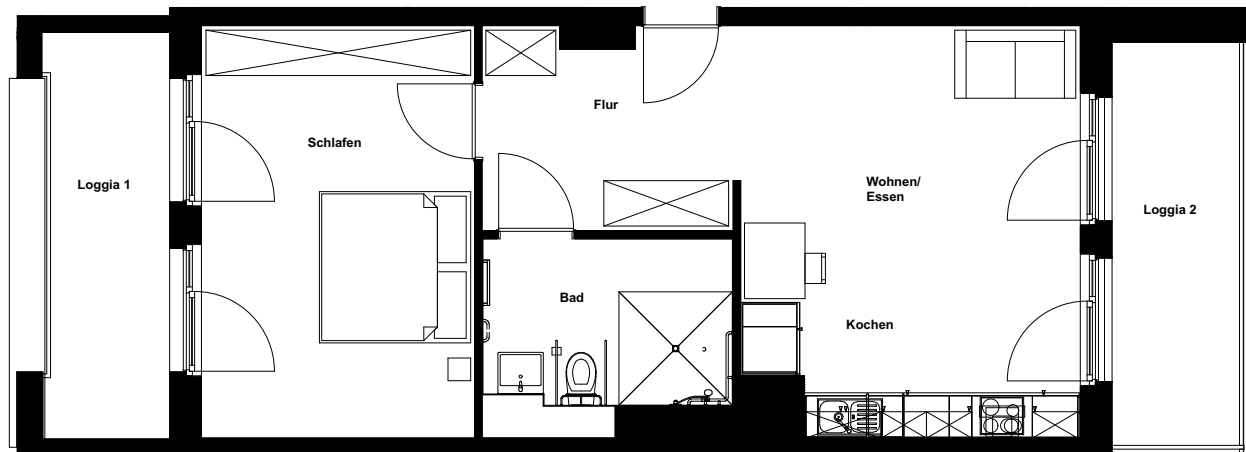

---

Wohnung:	177
Wohneinheit:	H.1.08
Haus:	H
Straße:	Rheinallee 11j
Etage:	1. OG
Zimmer:	2
Wohnfläche:	66,36 m <sup>2</sup>
Barrierefrei:	rollstuhlgerecht
Möbliert:	nein

---

Dies ist eine unverbindliche Illustration, daher sind Irrtum und Änderungen vorbehalten. Der Grundriss ist nicht maßstabsgerecht. Für zwischenzeitliche Änderungen können wir keine Haftung übernehmen. Die Möblierung ist ein Gestaltungsvorschlag und gehört nicht zum Ausstattungsumfang. Bei der Einbauküche handelt es sich um eine unverbindliche Darstellung. Die Einbauküche kann hiervon in der Realität abweichen.