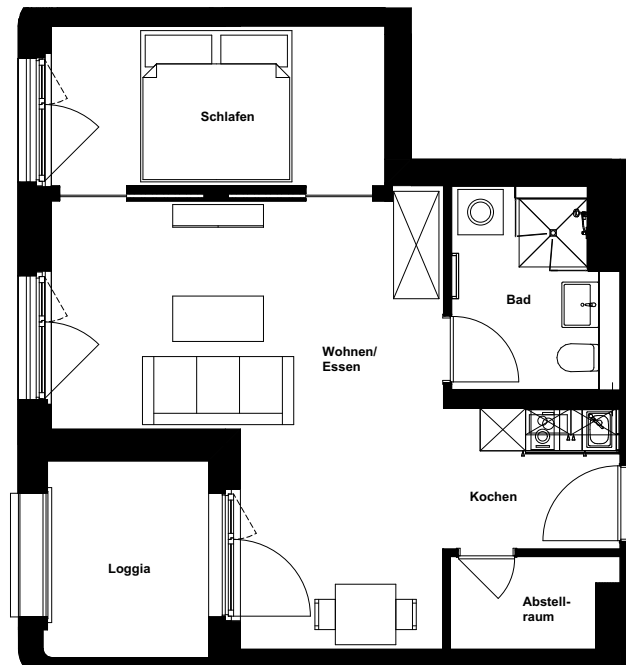

|               |                      |
|---------------|----------------------|
| Wohnung:      | 178                  |
| Wohneinheit:  | H.1.09               |
| Haus:         | H                    |
| Straße:       | Rheinallee 11j       |
| Etage:        | 1. OG                |
| Zimmer:       | 2                    |
| Wohnfläche:   | 46,96 m <sup>2</sup> |
| Barrierefrei: | nein                 |
| Möbliert:     | nein                 |

Dies ist eine unverbindliche Illustration, daher sind Irrtum und Änderungen vorbehalten. Der Grundriss ist nicht maßstabsgerecht. Für zwischenzeitliche Änderungen können wir keine Haftung übernehmen. Die Möblierung ist ein Gestaltungsvorschlag und gehört nicht zum Ausstattungsumfang. Bei der Einbauküche handelt es sich um eine unverbindliche Darstellung. Die Einbauküche kann hiervon in der Realität abweichen.