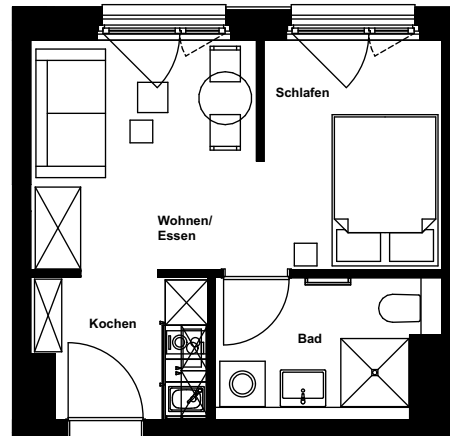

Wohnung:	18
Wohneinheit:	A.4.18
Haus:	A
Straße:	Rheinallee 11h
Etage:	4. OG
Zimmer:	1
Wohnfläche:	25,73 m <sup>2</sup>
Barrierefrei:	nein
Möbliert:	ja

Dies ist eine unverbindliche Illustration, daher sind Irrtum und Änderungen vorbehalten. Der Grundriss ist nicht maßstabsgerecht. Für zwischenzeitliche Änderungen können wir keine Haftung übernehmen. Bei der Einbauküche und den Möbeln handelt es sich um eine unverbindliche Darstellung. Die Einbauküche und die Möblierung kann hiervon in der Realität abweichen.