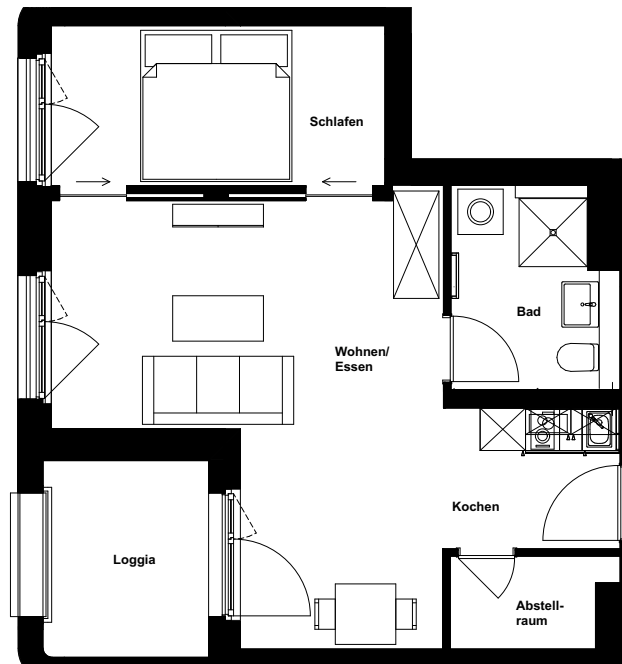

Wohnung:	187
Wohneinheit:	H.3.18
Haus:	H
Straße:	Rheinallee 11j
Etage:	3. OG
Zimmer:	2
Wohnfläche:	46,96 m ²
Barrierefrei:	nein
Möbliert:	nein

Dies ist eine unverbindliche Illustration, daher sind Irrtum und Änderungen vorbehalten. Der Grundriss ist nicht maßstabsgerecht. Für zwischenzeitliche Änderungen können wir keine Haftung übernehmen. Die Möblierung ist ein Gestaltungsvorschlag und gehört nicht zum Ausstattungsumfang. Bei der Einbauküche handelt es sich um eine unverbindliche Darstellung. Die Einbauküche kann hiervon in der Realität abweichen.