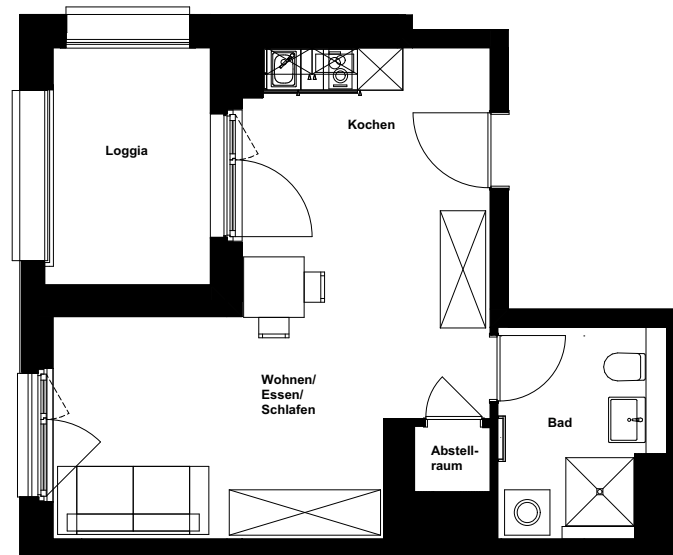

Wohnung:	21
Wohneinheit:	A.4.21
Haus:	A
Straße:	Rheinallee 11h
Etage:	4. OG
Zimmer:	1
Wohnfläche:	34,90 m ²
Barrierefrei:	nein
Möbliert:	nein

Dies ist eine unverbindliche Illustration, daher sind Irrtum und Änderungen vorbehalten. Der Grundriss ist nicht maßstabsgerecht. Für zwischenzeitliche Änderungen können wir keine Haftung übernehmen. Die Möblierung ist ein Gestaltungsvorschlag und gehört nicht zum Ausstattungsumfang. Bei der Einbauküche handelt es sich um eine unverbindliche Darstellung. Die Einbauküche kann hiervon in der Realität abweichen.