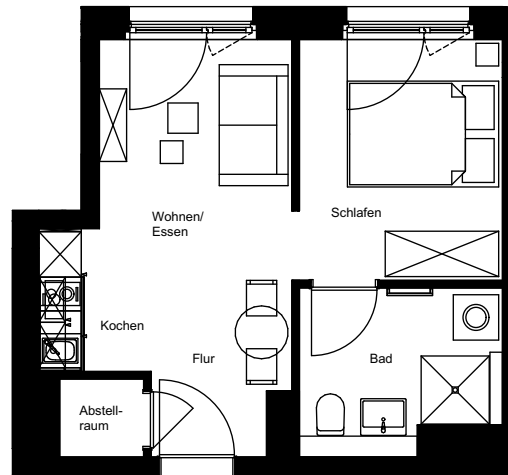

Wohnung:	27
Wohneinheit:	B.0.01
Haus:	B
Straße:	Rheinallee 11g
Etage:	EG
Zimmer:	1
Wohnfläche:	29,80 m ²
Barrierefrei:	nein
Möbliert:	ja

Dies ist eine unverbindliche Illustration, daher sind Irrtum und Änderungen vorbehalten. Der Grundriss ist nicht maßstabsgerecht. Für zwischenzeitliche Änderungen können wir keine Haftung übernehmen. Bei der Einbauküche und den Möbeln handelt es sich um eine unverbindliche Darstellung. Die Einbauküche und die Möblierung kann hiervon in der Realität abweichen.