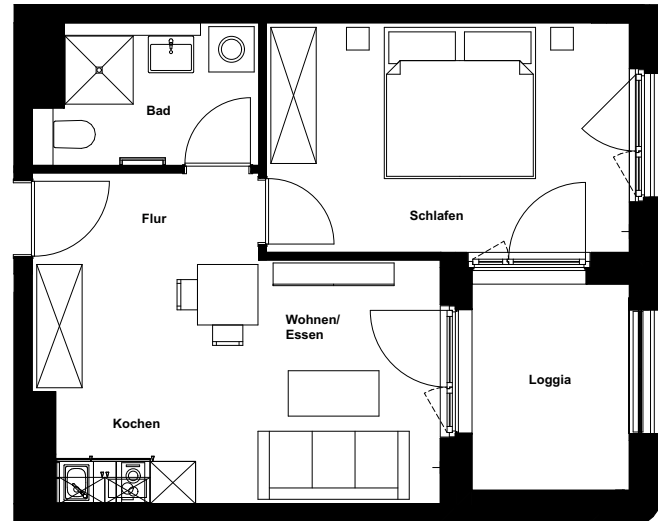

Wohnung:	56
Wohneinheit:	C.1.05
Haus:	C
Straße:	Rheinallee 11f
Etage:	1. OG
Zimmer:	2
Wohnfläche:	42,31 m ²
Barrierefrei:	nein
Möbliert:	nein

Dies ist eine unverbindliche Illustration, daher sind Irrtum und Änderungen vorbehalten. Der Grundriss ist nicht maßstabsgerecht. Für zwischenzeitliche Änderungen können wir keine Haftung übernehmen. Die Möblierung ist ein Gestaltungsvorschlag und gehört nicht zum Ausstattungsumfang. Bei der Einbauküche handelt es sich um eine unverbindliche Darstellung. Die Einbauküche kann hiervon in der Realität abweichen.