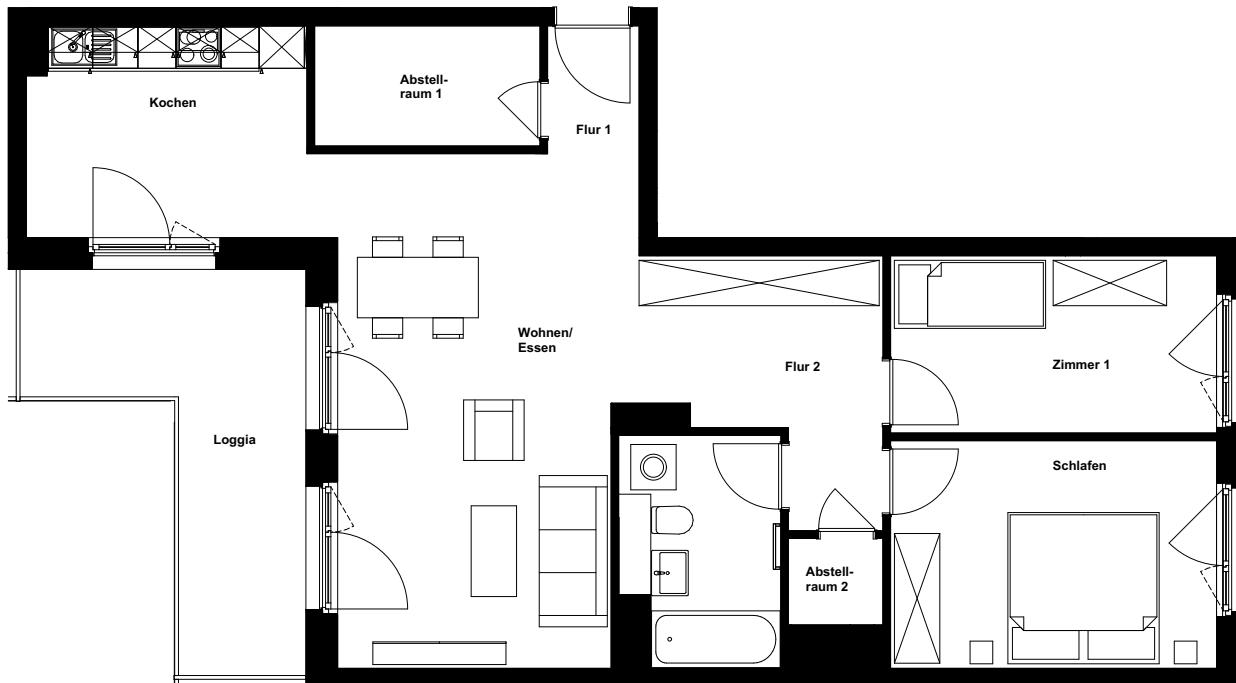

Wohnung:	57
Wohneinheit:	C.1.06
Haus:	C
Straße:	Rheinallee 11f
Etage:	1. OG
Zimmer:	3
Wohnfläche:	86,85 m ²
Barrierefrei:	nein
Möbliert:	nein

Dies ist eine unverbindliche Illustration, daher sind Irrtum und Änderungen vorbehalten. Der Grundriss ist nicht maßstabsgerecht. Für zwischenzeitliche Änderungen können wir keine Haftung übernehmen. Die Möblierung ist ein Gestaltungsvorschlag und gehört nicht zum Ausstattungsumfang. Bei der Einbauküche handelt es sich um eine unverbindliche Darstellung. Die Einbauküche kann hiervon in der Realität abweichen.