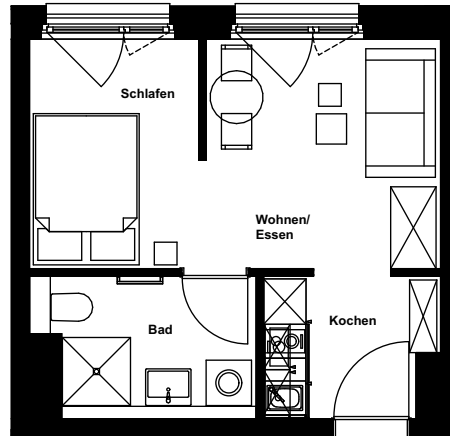

Wohnung:	59
Wohneinheit:	C.1.08
Haus:	C
Straße:	Rheinallee 11f
Etage:	1. OG
Zimmer:	1
Wohnfläche:	25,73 m <sup>2</sup>
Barrierefrei:	nein
Möbliert:	ja

Dies ist eine unverbindliche Illustration, daher sind Irrtum und Änderungen vorbehalten. Der Grundriss ist nicht maßstabsgerecht. Für zwischenzeitliche Änderungen können wir keine Haftung übernehmen. Bei der Einbauküche und den Möbeln handelt es sich um eine unverbindliche Darstellung. Die Einbauküche und die Möblierung kann hiervon in der Realität abweichen.