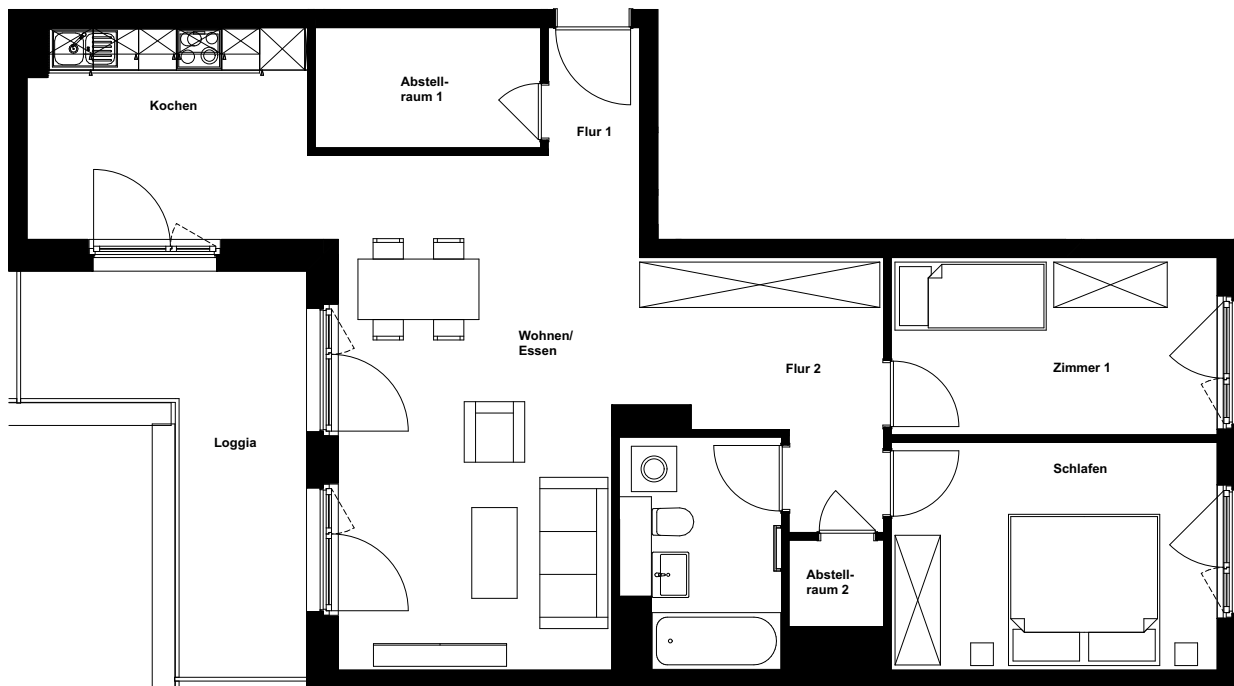

Wohnung:	62
Wohneinheit:	C.2.11
Haus:	C
Straße:	Rheinallee 11f
Etage:	2. OG
Zimmer:	3
Wohnfläche:	86,85 m ²
Barrierefrei:	nein
Möbliert:	nein

Dies ist eine unverbindliche Illustration, daher sind Irrtum und Änderungen vorbehalten. Der Grundriss ist nicht maßstabsgerecht. Für zwischenzeitliche Änderungen können wir keine Haftung übernehmen. Die Möblierung ist ein Gestaltungsvorschlag und gehört nicht zum Ausstattungsumfang. Bei der Einbauküche handelt es sich um eine unverbindliche Darstellung. Die Einbauküche kann hiervon in der Realität abweichen.