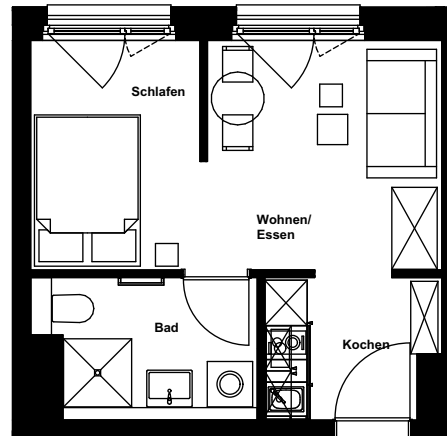

Wohnung:	69
Wohneinheit:	C.3.18
Haus:	C
Straße:	Rheinallee 11f
Etage:	3. OG
Zimmer:	1
Wohnfläche:	25,73 m ²
Barrierefrei:	nein
Möbliert:	ja

Dies ist eine unverbindliche Illustration, daher sind Irrtum und Änderungen vorbehalten. Der Grundriss ist nicht maßstabsgerecht. Für zwischenzeitliche Änderungen können wir keine Haftung übernehmen. Bei der Einbauküche und den Möbeln handelt es sich um eine unverbindliche Darstellung. Die Einbauküche und die Möblierung kann hiervon in der Realität abweichen.