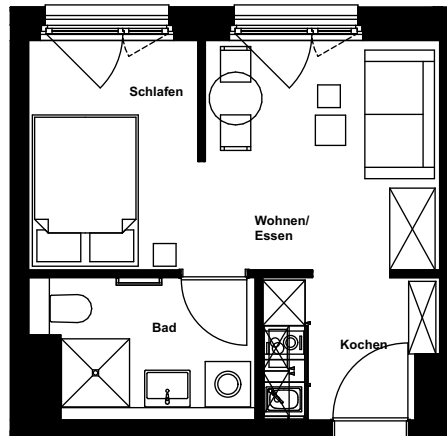

Wohnung:	74
Wohneinheit:	C.4.23
Haus:	C
Straße:	Rheinallee 11f
Etage:	4. OG
Zimmer:	1
Wohnfläche:	25,73 m ²
Barrierefrei:	nein
Möbliert:	ja

Dies ist eine unverbindliche Illustration, daher sind Irrtum und Änderungen vorbehalten. Der Grundriss ist nicht maßstabsgerecht. Für zwischenzeitliche Änderungen können wir keine Haftung übernehmen. Bei der Einbauküche und den Möbeln handelt es sich um eine unverbindliche Darstellung. Die Einbauküche und die Möblierung kann hiervon in der Realität abweichen.