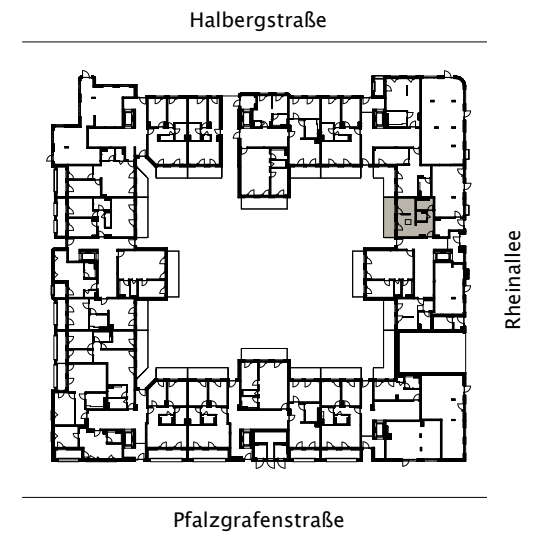

Wohnung:	81
Wohneinheit:	D.0.03
Haus:	D
Straße:	Rheinallee 11c
Etage:	EG
Zimmer:	1
Wohnfläche:	44,79 m ²
Barrierefrei:	nein
Möbliert:	ja

Dies ist eine unverbindliche Illustration, daher sind Irrtum und Änderungen vorbehalten. Der Grundriss ist nicht maßstabsgerecht. Für zwischenzeitliche Änderungen können wir keine Haftung übernehmen. Bei der Einbauküche und den Möbeln handelt es sich um eine unverbindliche Darstellung. Die Einbauküche und die Möblierung kann hiervon in der Realität abweichen.