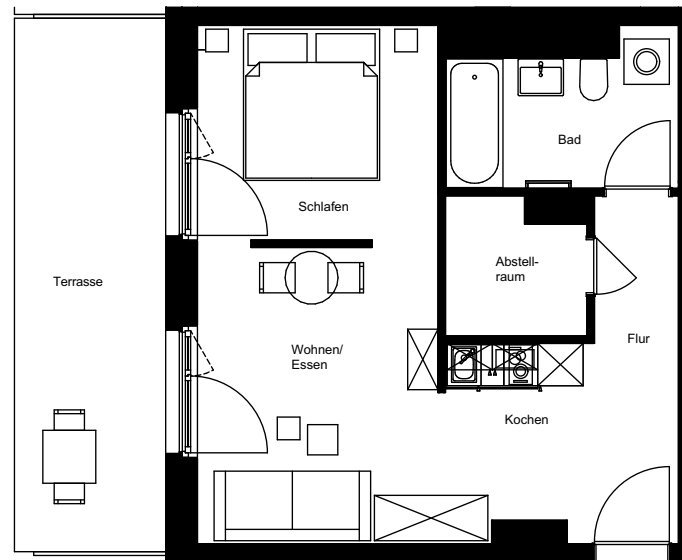

Wohnung:	81
Wohneinheit:	D.0.03
Haus:	D
Straße:	Rheinallee 11c
Etage:	EG
Zimmer:	1
Wohnfläche:	44,79 m ²
Barrierefrei:	nein
Möbliert:	ja

Dies ist eine unverbindliche Illustration, daher sind Irrtum und Änderungen vorbehalten. Der Grundriss ist nicht maßstabsgerecht. Für zwischenzeitliche Änderungen können wir keine Haftung übernehmen. Bei der Einbauküche und den Möbeln handelt es sich um eine unverbindliche Darstellung. Die Einbauküche und die Möblierung kann hiervon in der Realität abweichen.