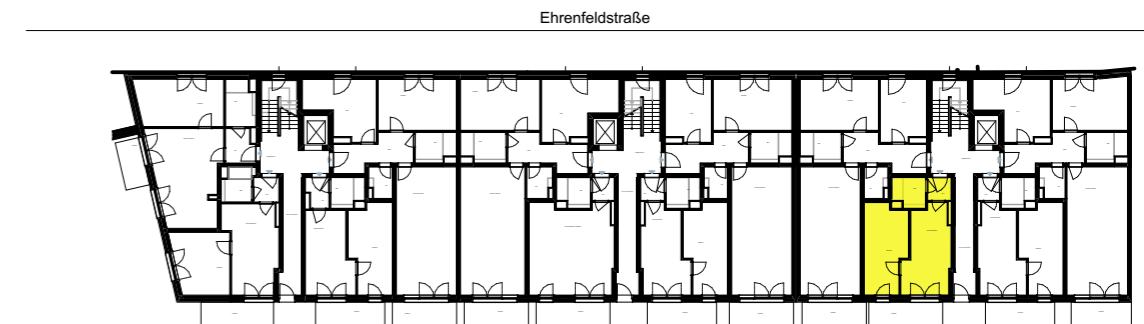

Mönninghoff Quartier

Wohnung:	11
Typ:	15
Haus:	3
Straße:	Ehrenfeldstraße 37
Etage:	EG
Zimmer:	2
Wohnfläche:	42,7 m ²

Dies ist eine unverbindliche Illustration, daher sind Irrtum und Änderungen vorbehalten. Der Grundriss ist nicht maßstabsgerecht. Für zwischenzeitliche Änderungen können wir keine Haftung übernehmen. Die Möblierung ist ein Gestaltungsvorschlag und gehört nicht zum Ausstattungsumfang. Bei der Einbauküche handelt es sich um eine unverbindliche Darstellung. Die Einbauküche kann hiervon in der Realität abweichen.