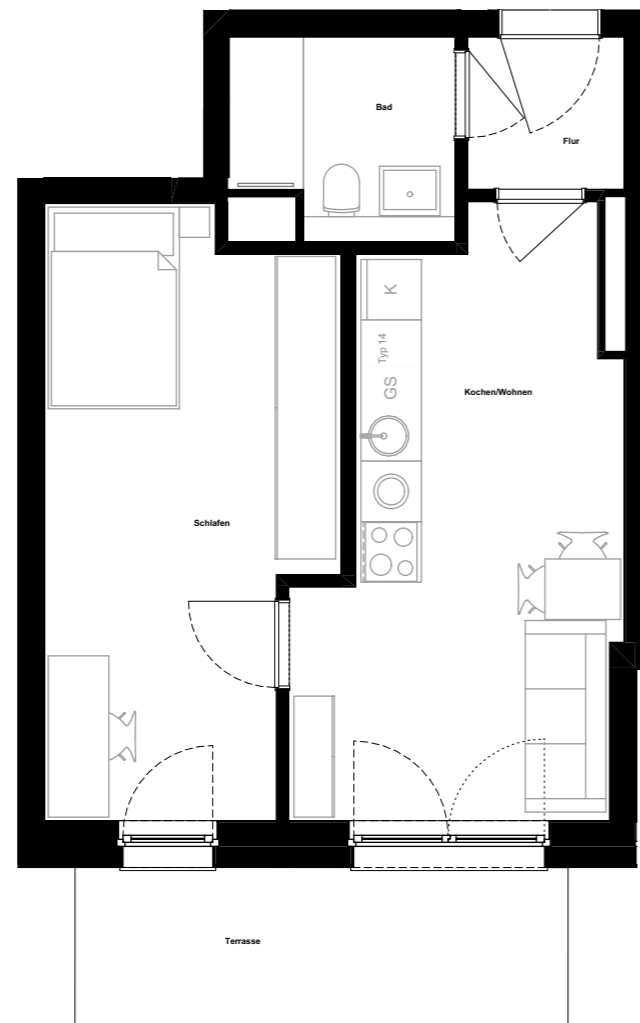

Mönninghoff Quartier

Wohnung:	11
Typ:	15
Haus:	3
Straße:	Ehrenfeldstraße 37
Etage:	EG
Zimmer:	2
Wohnfläche:	42,7 m ²

Dies ist eine unverbindliche Illustration, daher sind Irrtum und Änderungen vorbehalten. Der Grundriss ist nicht maßstabsgerecht. Für zwischenzeitliche Änderungen können wir keine Haftung übernehmen. Die Möblierung ist ein Gestaltungsvorschlag und gehört nicht zum Ausstattungsumfang. Bei der Einbauküche handelt es sich um eine unverbindliche Darstellung. Die Einbauküche kann hiervon in der Realität abweichen.