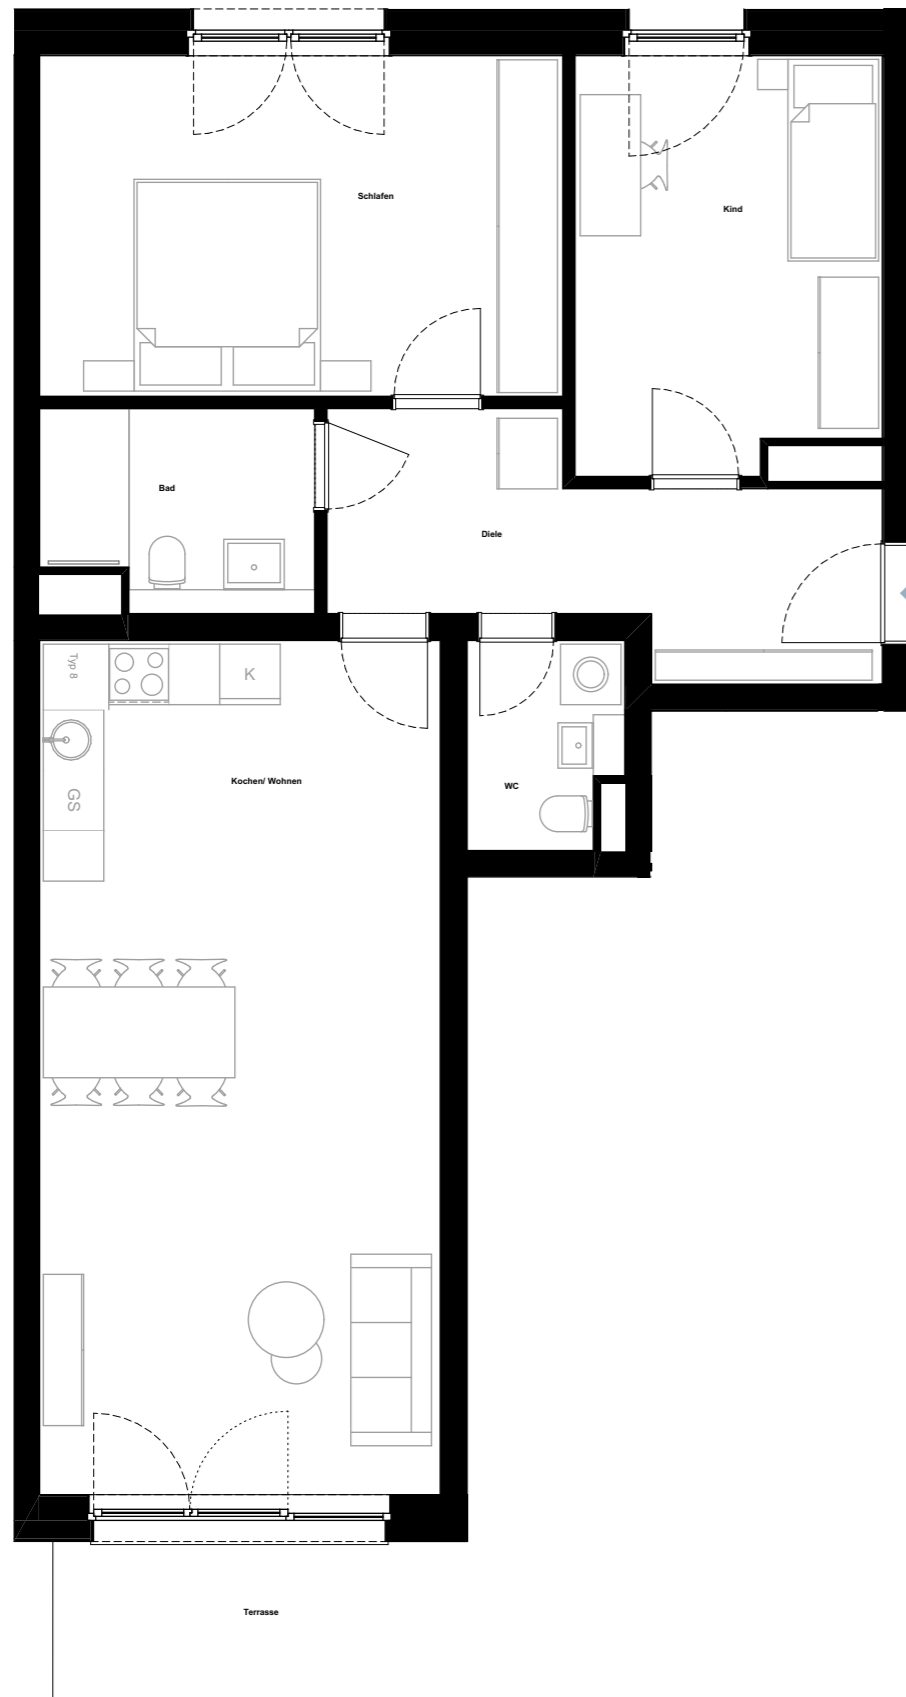

# Mönninghoff Quartier

Wohnung:	12, 24, 36 ,48
Typ:	13a
Haus:	3
Straße:	Ehrenfeldstraße 37
Etage:	EG, 1.OG, 2.OG, 3.OG
Zimmer:	3
Wohnfläche:	84,9 m <sup>2</sup> , 85,1 m <sup>2</sup>

*Dies ist eine unverbindliche Illustration, daher sind Irrtum und Änderungen vorbehalten. Der Grundriss ist nicht maßstabsgerecht. Für zwischenzeitliche Änderungen können wir keine Haftung übernehmen. Die Möblierung ist ein Gestaltungsvorschlag und gehört nicht zum Ausstattungsumfang. Bei der Einbauküche handelt es sich um eine unverbindliche Darstellung. Die Einbauküche kann hiervon in der Realität abweichen.*