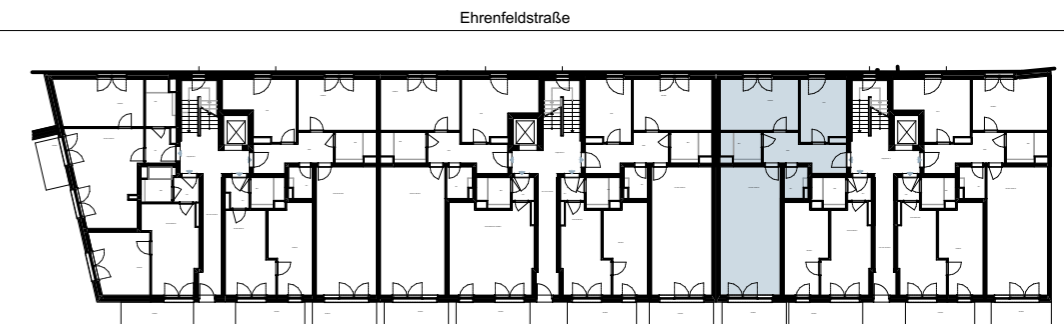

# Mönninghoff Quartier

Wohnung:	12, 24, 36 ,48
Typ:	13a
Haus:	3
Straße:	Ehrenfeldstraße 37
Etage:	EG, 1.OG, 2.OG, 3.OG
Zimmer:	3
Wohnfläche:	84,9 m <sup>2</sup> , 85,1 m <sup>2</sup>

*Dies ist eine unverbindliche Illustration, daher sind Irrtum und Änderungen vorbehalten. Der Grundriss ist nicht maßstabsgerecht. Für zwischenzeitliche Änderungen können wir keine Haftung übernehmen. Die Möblierung ist ein Gestaltungsvorschlag und gehört nicht zum Ausstattungsumfang. Bei der Einbauküche handelt es sich um eine unverbindliche Darstellung. Die Einbauküche kann hiervon in der Realität abweichen.*