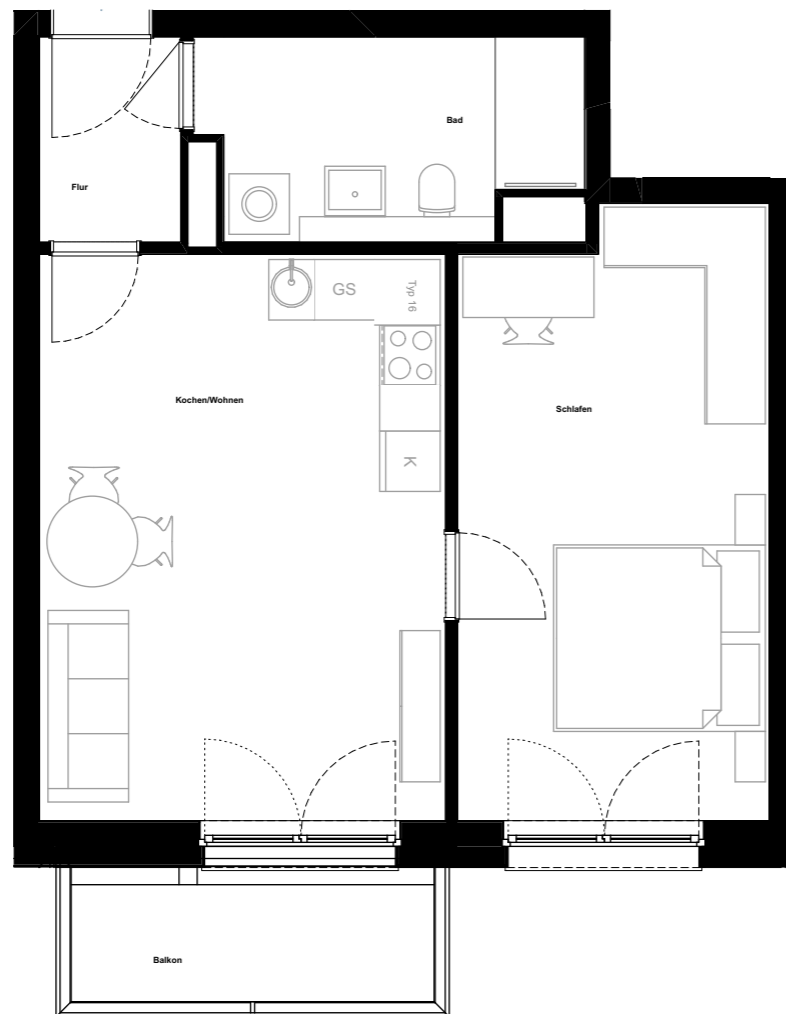

Mönninghoff Quartier

Wohnung:	14, 26, 38
Typ:	18a
Haus:	1
Straße:	Ehrenfeldstraße 41
Etage:	1.OG, 2.OG, 3.OG
Zimmer:	2
Wohnfläche:	53,5 m ²

Dies ist eine unverbindliche Illustration, daher sind Irrtum und Änderungen vorbehalten. Der Grundriss ist nicht maßstabsgerecht. Für zwischenzeitliche Änderungen können wir keine Haftung übernehmen. Die Möblierung ist ein Gestaltungsvorschlag und gehört nicht zum Ausstattungsumfang. Bei der Einbauküche handelt es sich um eine unverbindliche Darstellung. Die Einbauküche kann hiervon in der Realität abweichen.