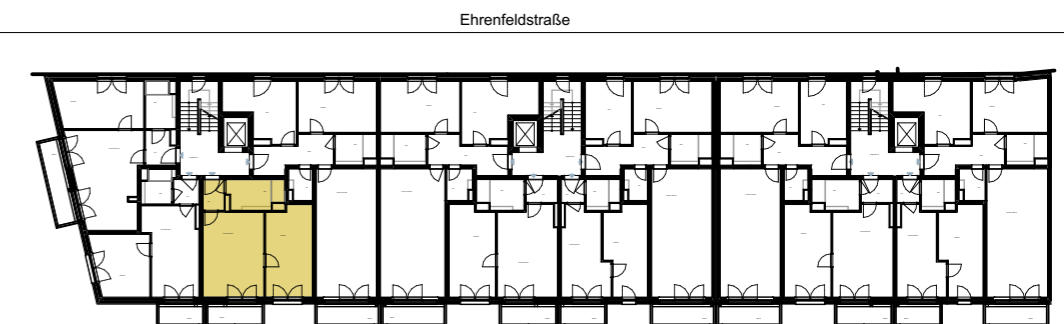

Mönninghoff Quartier

Wohnung:	14, 26, 38
Typ:	18a
Haus:	1
Straße:	Ehrenfeldstraße 41
Etage:	1.OG, 2.OG, 3.OG
Zimmer:	2
Wohnfläche:	53,5 m ²

Dies ist eine unverbindliche Illustration, daher sind Irrtum und Änderungen vorbehalten. Der Grundriss ist nicht maßstabsgerecht. Für zwischenzeitliche Änderungen können wir keine Haftung übernehmen. Die Möblierung ist ein Gestaltungsvorschlag und gehört nicht zum Ausstattungsumfang. Bei der Einbauküche handelt es sich um eine unverbindliche Darstellung. Die Einbauküche kann hiervon in der Realität abweichen.