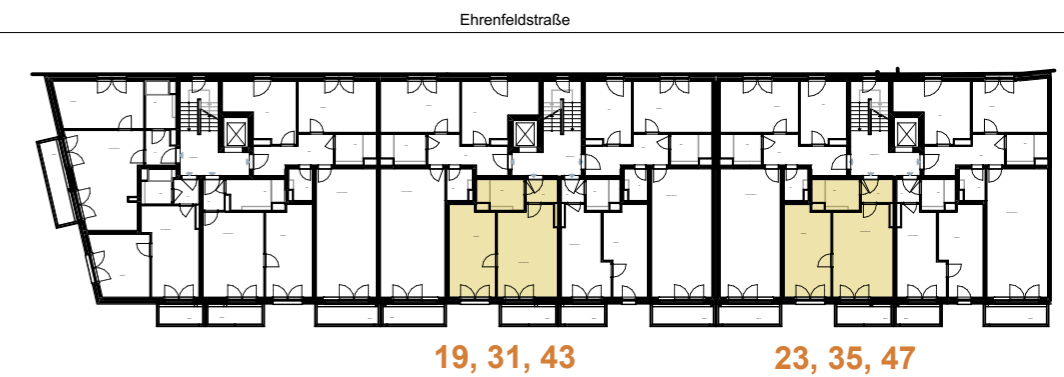

Mönninghoff Quartier

Wohnung:	19, 23, 31, 35, 43, 47
Typ:	18
Haus:	2, 3
Straße:	Ehrenfeldstraße 37 + 39
Etage:	1.OG, 2.OG, 3.OG
Zimmer:	2
Wohnfläche:	53,0 m ²

Dies ist eine unverbindliche Illustration, daher sind Irrtum und Änderungen vorbehalten. Der Grundriss ist nicht maßstabsgerecht. Für zwischenzeitliche Änderungen können wir keine Haftung übernehmen. Die Möblierung ist ein Gestaltungsvorschlag und gehört nicht zum Ausstattungsumfang. Bei der Einbauküche handelt es sich um eine unverbindliche Darstellung. Die Einbauküche kann hiervon in der Realität abweichen.