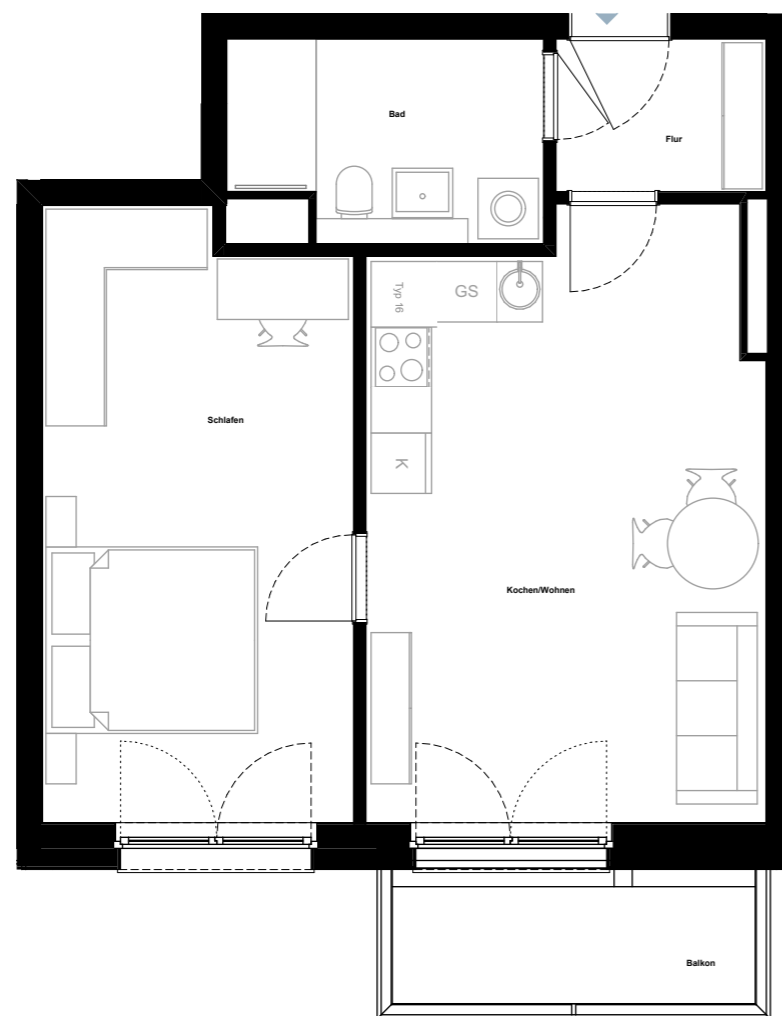

Mönninghoff Quartier

Wohnung:	19, 23, 31, 35, 43, 47
Typ:	18
Haus:	2, 3
Straße:	Ehrenfeldstraße 37 + 39
Etage:	1.OG, 2.OG, 3.OG
Zimmer:	2
Wohnfläche:	53,0 m ²

Dies ist eine unverbindliche Illustration, daher sind Irrtum und Änderungen vorbehalten. Der Grundriss ist nicht maßstabsgerecht. Für zwischenzeitliche Änderungen können wir keine Haftung übernehmen. Die Möblierung ist ein Gestaltungsvorschlag und gehört nicht zum Ausstattungsumfang. Bei der Einbauküche handelt es sich um eine unverbindliche Darstellung. Die Einbauküche kann hiervon in der Realität abweichen.