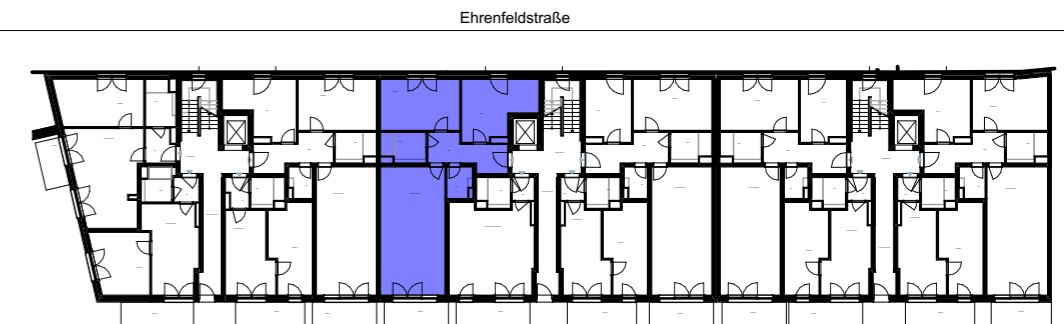

Mönninghoff Quartier

Wohnung:	8, 20, 32, 44
Typ:	12a
Haus:	2
Straße:	Ehrenfeldstraße 39
Etage:	EG, 1.OG, 2.OG, 3.OG
Zimmer:	3
Wohnfläche:	92,3 m ² , 92,5 m ²

Dies ist eine unverbindliche Illustration, daher sind Irrtum und Änderungen vorbehalten. Der Grundriss ist nicht maßstabsgerecht. Für zwischenzeitliche Änderungen können wir keine Haftung übernehmen. Die Möblierung ist ein Gestaltungsvorschlag und gehört nicht zum Ausstattungsumfang. Bei der Einbauküche handelt es sich um eine unverbindliche Darstellung. Die Einbauküche kann hiervon in der Realität abweichen.