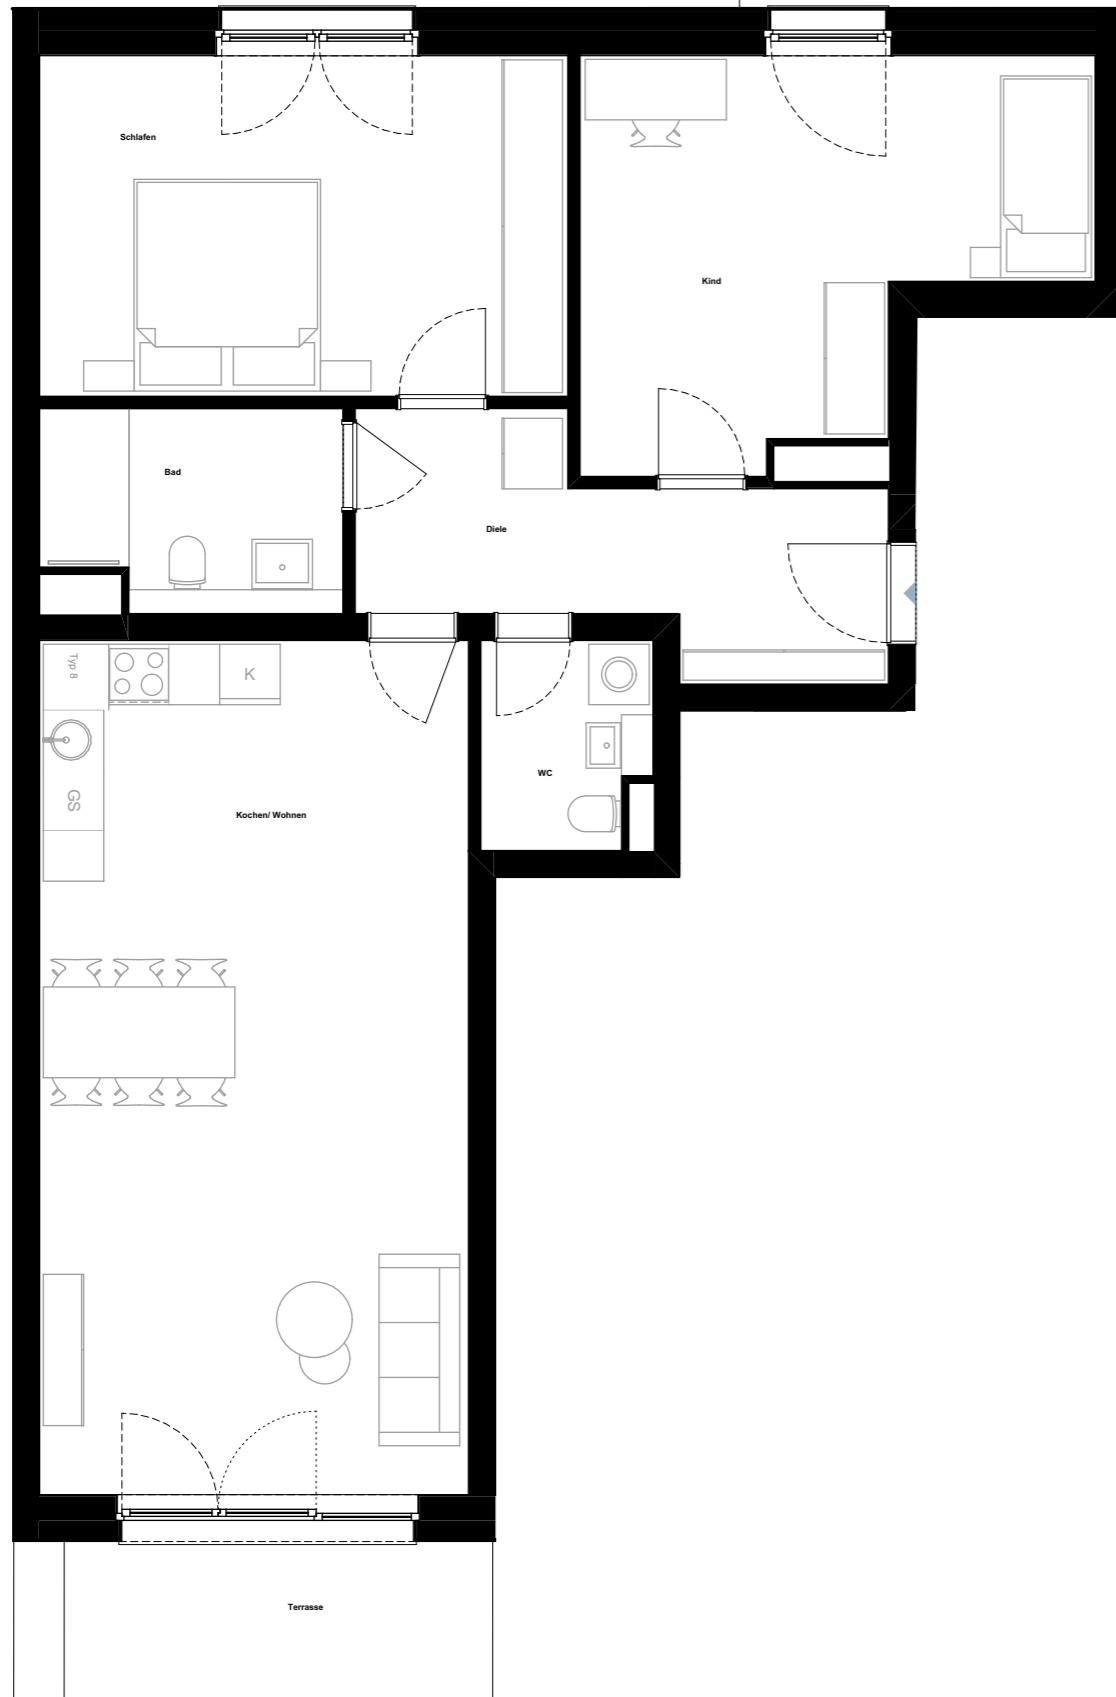

Mönninghoff Quartier

Wohnung:	8, 20, 32, 44
Typ:	12a
Haus:	2
Straße:	Ehrenfeldstraße 39
Etage:	EG, 1.OG, 2.OG, 3.OG
Zimmer:	3
Wohnfläche:	92,3 m ² , 92,5 m ²

Dies ist eine unverbindliche Illustration, daher sind Irrtum und Änderungen vorbehalten. Der Grundriss ist nicht maßstabsgerecht. Für zwischenzeitliche Änderungen können wir keine Haftung übernehmen. Die Möblierung ist ein Gestaltungsvorschlag und gehört nicht zum Ausstattungsumfang. Bei der Einbauküche handelt es sich um eine unverbindliche Darstellung. Die Einbauküche kann hiervon in der Realität abweichen.