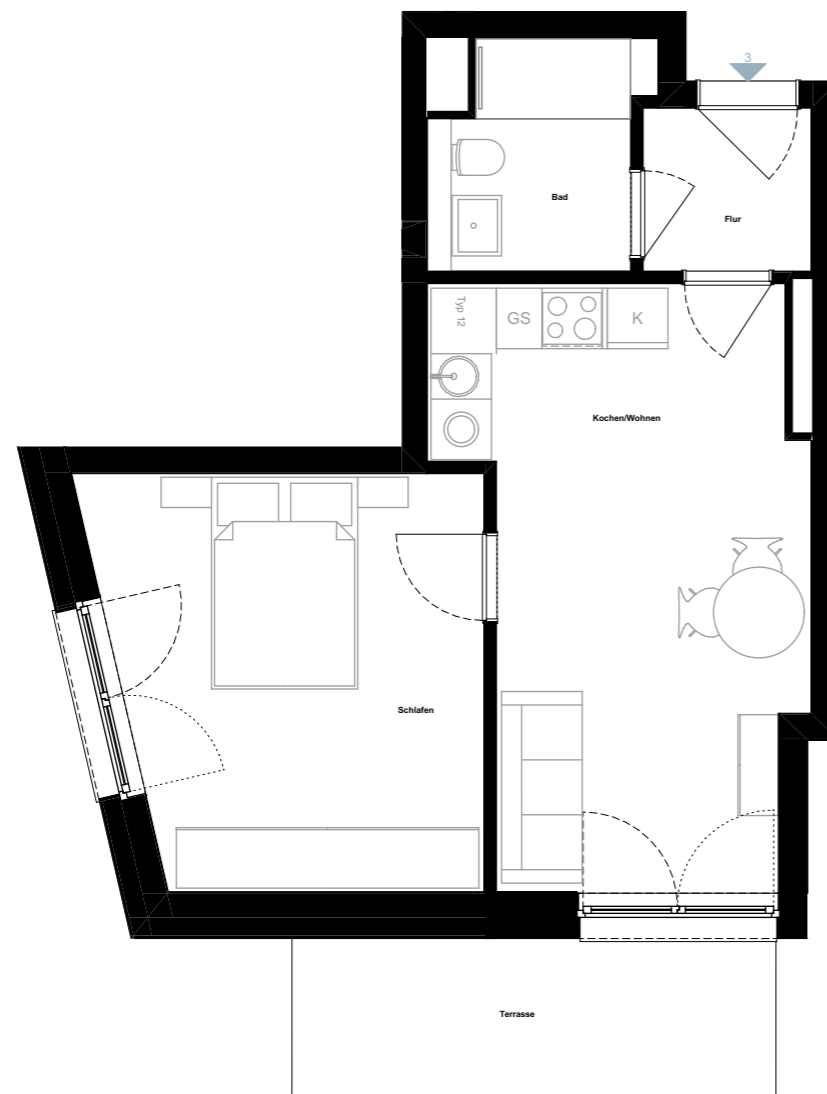

Mönninghoff Quartier

Wohnung:	3, 15, 27, 39
Typ:	16
Haus:	1
Straße:	Ehrenfeldstraße 41
Etage:	EG, 1.OG, 2.OG, 3.OG
Zimmer:	2
Wohnfläche:	44,0 m ² , 44,9 m ²

Dies ist eine unverbindliche Illustration, daher sind Irrtum und Änderungen vorbehalten. Der Grundriss ist nicht maßstabsgerecht. Für zwischenzeitliche Änderungen können wir keine Haftung übernehmen. Die Möblierung ist ein Gestaltungsvorschlag und gehört nicht zum Ausstattungsumfang. Bei der Einbauküche handelt es sich um eine unverbindliche Darstellung. Die Einbauküche kann hiervon in der Realität abweichen.