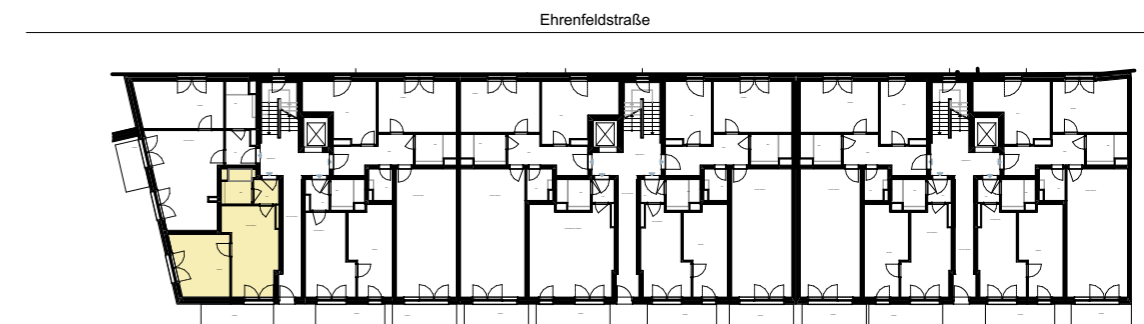

Mönninghoff Quartier

Wohnung:	3, 15, 27, 39
Typ:	16
Haus:	1
Straße:	Ehrenfeldstraße 41
Etage:	EG, 1.OG, 2.OG, 3.OG
Zimmer:	2
Wohnfläche:	44,0 m ² , 44,9 m ²

Dies ist eine unverbindliche Illustration, daher sind Irrtum und Änderungen vorbehalten. Der Grundriss ist nicht maßstabsgerecht. Für zwischenzeitliche Änderungen können wir keine Haftung übernehmen. Die Möblierung ist ein Gestaltungsvorschlag und gehört nicht zum Ausstattungsumfang. Bei der Einbauküche handelt es sich um eine unverbindliche Darstellung. Die Einbauküche kann hiervon in der Realität abweichen.