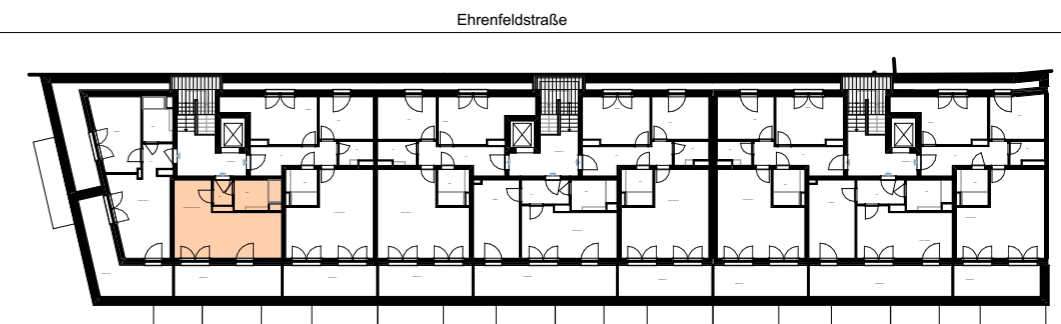

# Mönninghoff Quartier

Wohnung:	50
Typ:	21a
Haus:	1
Straße:	Ehrenfeldstraße 41
Etage:	4.OG
Zimmer:	1
Wohnfläche:	42,5 m <sup>2</sup>

*Dies ist eine unverbindliche Illustration, daher sind Irrtum und Änderungen vorbehalten. Der Grundriss ist nicht maßstabsgerecht. Für zwischenzeitliche Änderungen können wir keine Haftung übernehmen. Die Möblierung ist ein Gestaltungsvorschlag und gehört nicht zum Ausstattungsumfang. Bei der Einbauküche handelt es sich um eine unverbindliche Darstellung. Die Einbauküche kann hiervon in der Realität abweichen.*