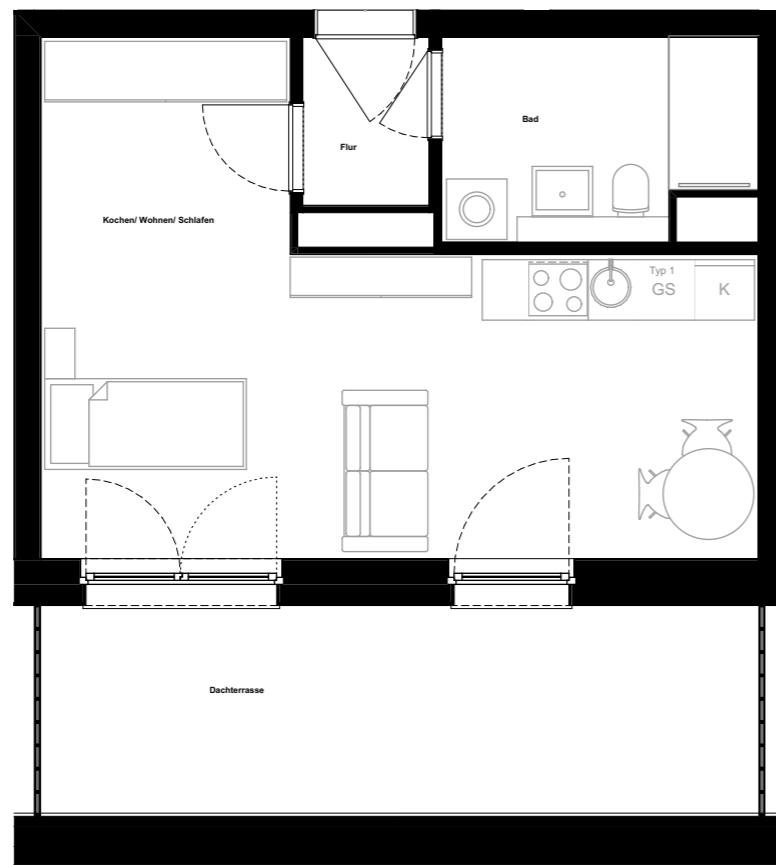

# Mönninghoff Quartier

Wohnung:	50
Typ:	21a
Haus:	1
Straße:	Ehrenfeldstraße 41
Etage:	4.OG
Zimmer:	1
Wohnfläche:	42,5 m <sup>2</sup>

*Dies ist eine unverbindliche Illustration, daher sind Irrtum und Änderungen vorbehalten. Der Grundriss ist nicht maßstabsgerecht. Für zwischenzeitliche Änderungen können wir keine Haftung übernehmen. Die Möblierung ist ein Gestaltungsvorschlag und gehört nicht zum Ausstattungsumfang. Bei der Einbauküche handelt es sich um eine unverbindliche Darstellung. Die Einbauküche kann hiervon in der Realität abweichen.*