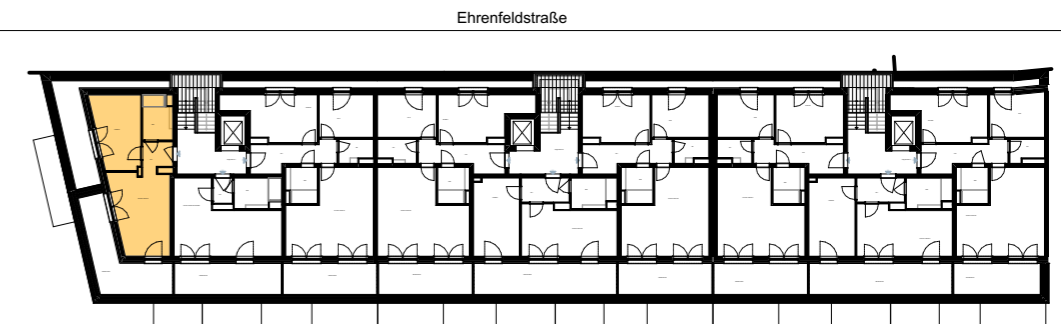

# Mönninghoff Quartier

Wohnung:	51
Typ:	17a
Haus:	1
Straße:	Ehrenfeldstraße 41
Etage:	4.OG
Zimmer:	2
Wohnfläche:	53,0 m <sup>2</sup>

*Dies ist eine unverbindliche Illustration, daher sind Irrtum und Änderungen vorbehalten. Der Grundriss ist nicht maßstabsgerecht. Für zwischenzeitliche Änderungen können wir keine Haftung übernehmen. Die Möblierung ist ein Gestaltungsvorschlag und gehört nicht zum Ausstattungsumfang. Bei der Einbauküche handelt es sich um eine unverbindliche Darstellung. Die Einbauküche kann hiervon in der Realität abweichen.*