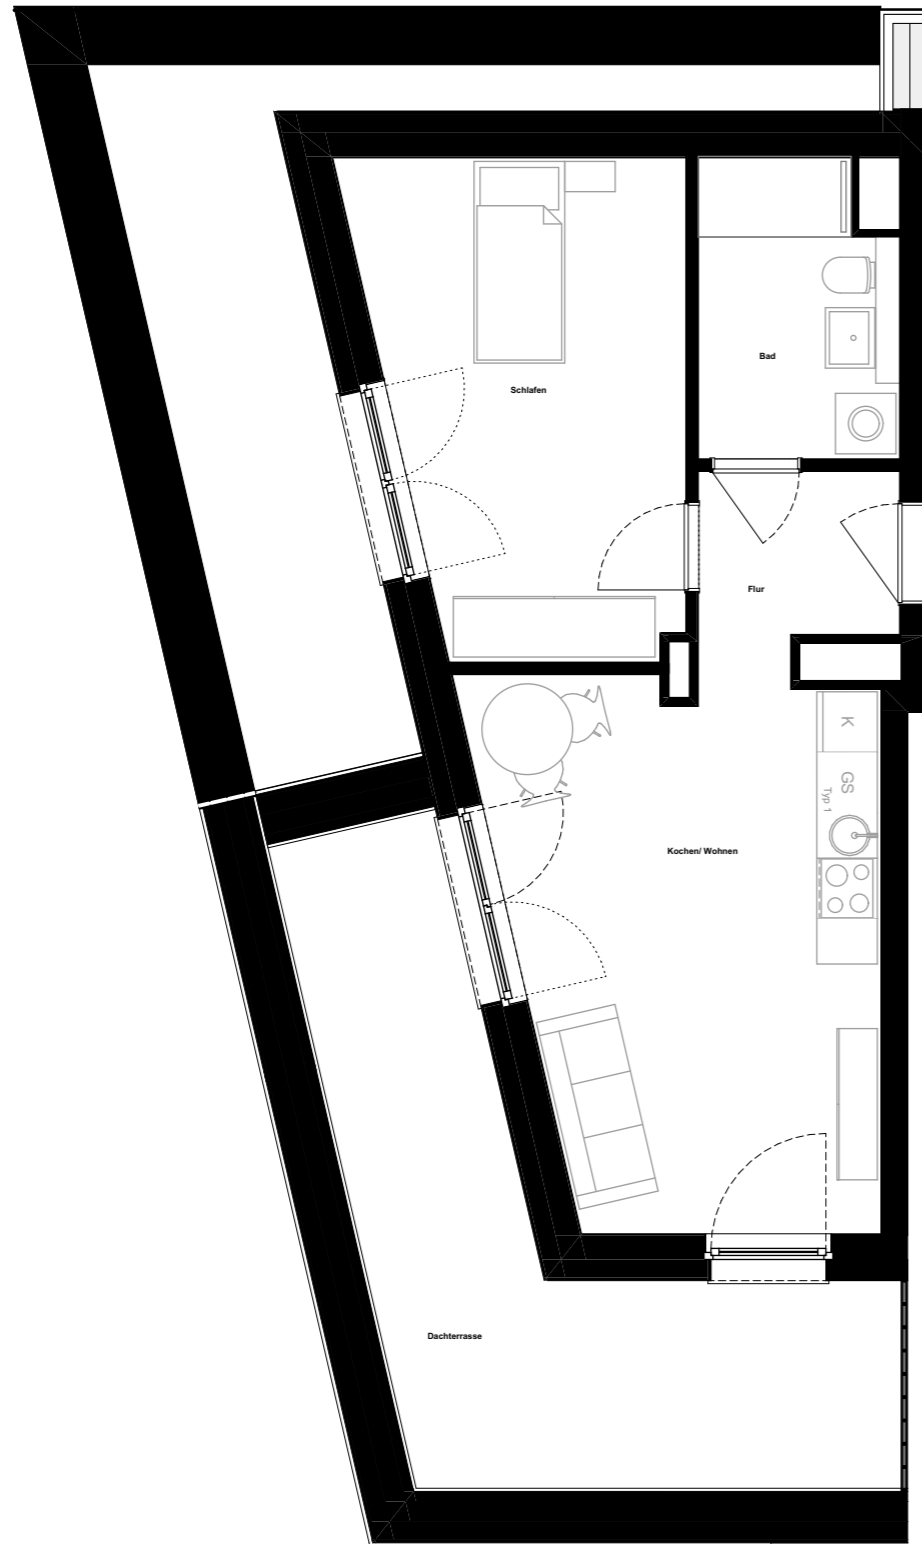

# Mönninghoff Quartier

Wohnung:	51
Typ:	17a
Haus:	1
Straße:	Ehrenfeldstraße 41
Etage:	4.OG
Zimmer:	2
Wohnfläche:	53,0 m <sup>2</sup>

*Dies ist eine unverbindliche Illustration, daher sind Irrtum und Änderungen vorbehalten. Der Grundriss ist nicht maßstabsgerecht. Für zwischenzeitliche Änderungen können wir keine Haftung übernehmen. Die Möblierung ist ein Gestaltungsvorschlag und gehört nicht zum Ausstattungsumfang. Bei der Einbauküche handelt es sich um eine unverbindliche Darstellung. Die Einbauküche kann hiervon in der Realität abweichen.*