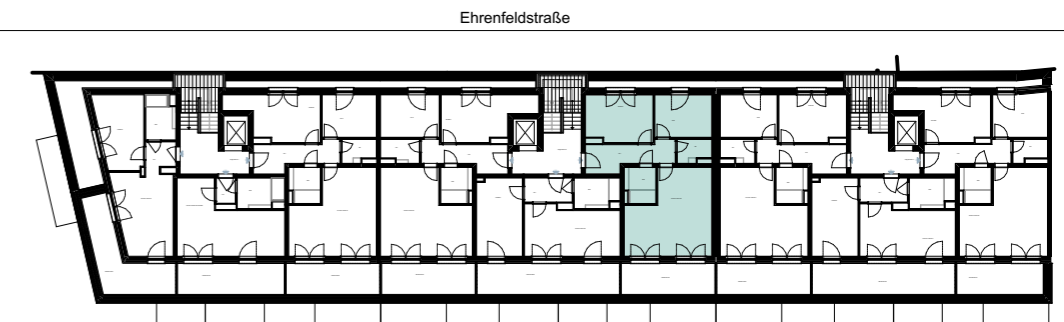

Mönninghoff Quartier

Wohnung:	52
Typ:	20
Haus:	2
Straße:	Ehrenfeldstraße 39
Etage:	4.OG
Zimmer:	3
Wohnfläche:	76,6 m ²

Dies ist eine unverbindliche Illustration, daher sind Irrtum und Änderungen vorbehalten. Der Grundriss ist nicht maßstabsgerecht. Für zwischenzeitliche Änderungen können wir keine Haftung übernehmen. Die Möblierung ist ein Gestaltungsvorschlag und gehört nicht zum Ausstattungsumfang. Bei der Einbauküche handelt es sich um eine unverbindliche Darstellung. Die Einbauküche kann hiervon in der Realität abweichen.