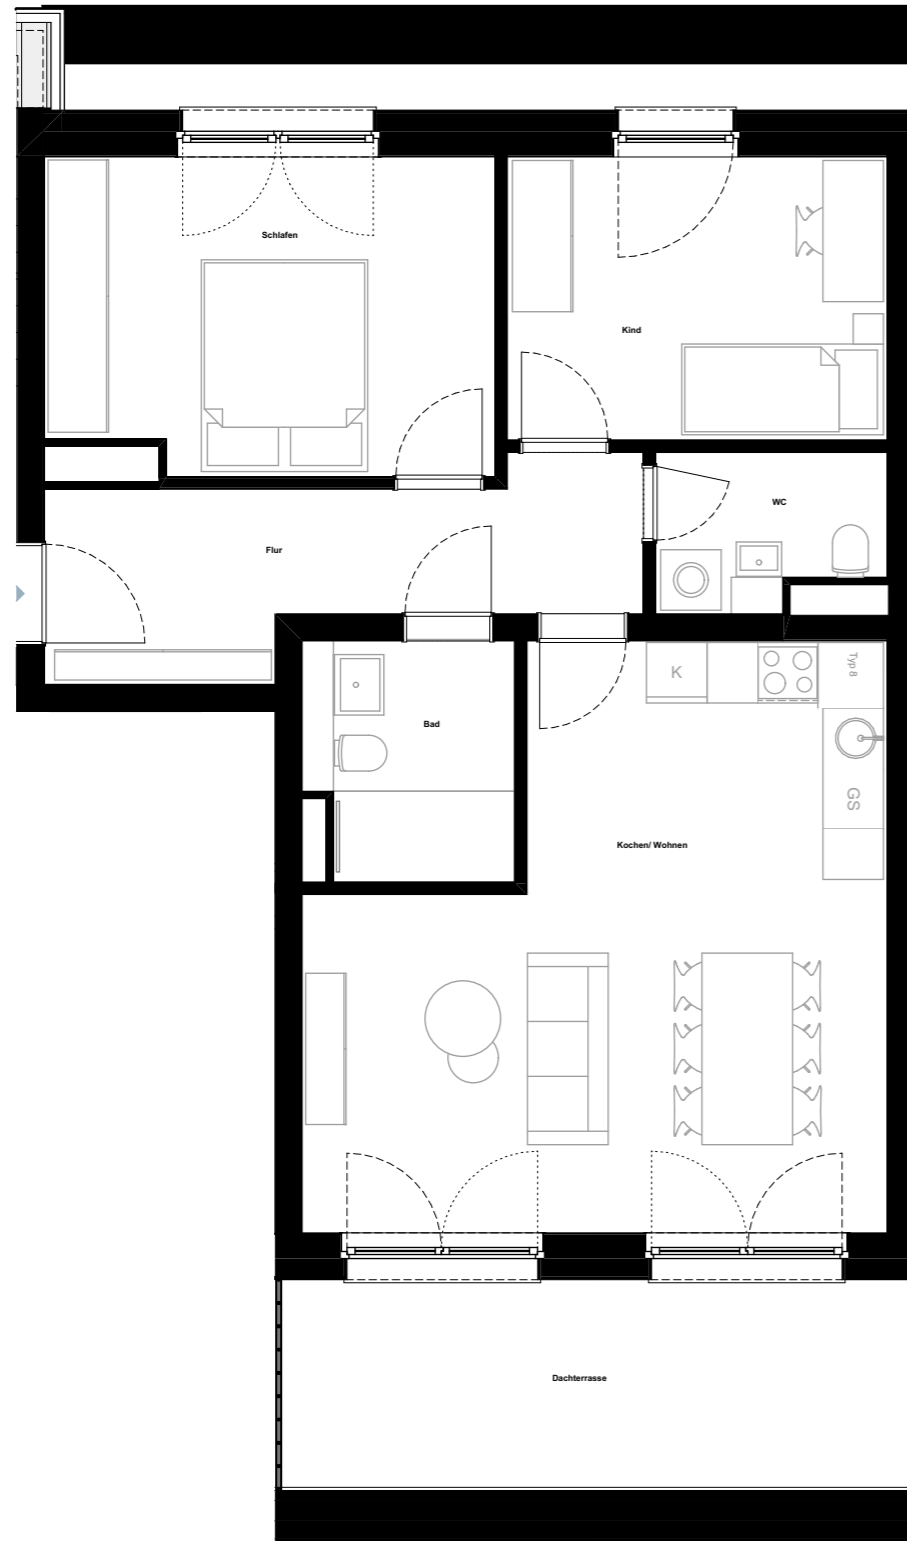

Mönninghoff Quartier

Wohnung:	52
Typ:	20
Haus:	2
Straße:	Ehrenfeldstraße 39
Etage:	4.OG
Zimmer:	3
Wohnfläche:	76,6 m ²

Dies ist eine unverbindliche Illustration, daher sind Irrtum und Änderungen vorbehalten. Der Grundriss ist nicht maßstabsgerecht. Für zwischenzeitliche Änderungen können wir keine Haftung übernehmen. Die Möblierung ist ein Gestaltungsvorschlag und gehört nicht zum Ausstattungsumfang. Bei der Einbauküche handelt es sich um eine unverbindliche Darstellung. Die Einbauküche kann hiervon in der Realität abweichen.