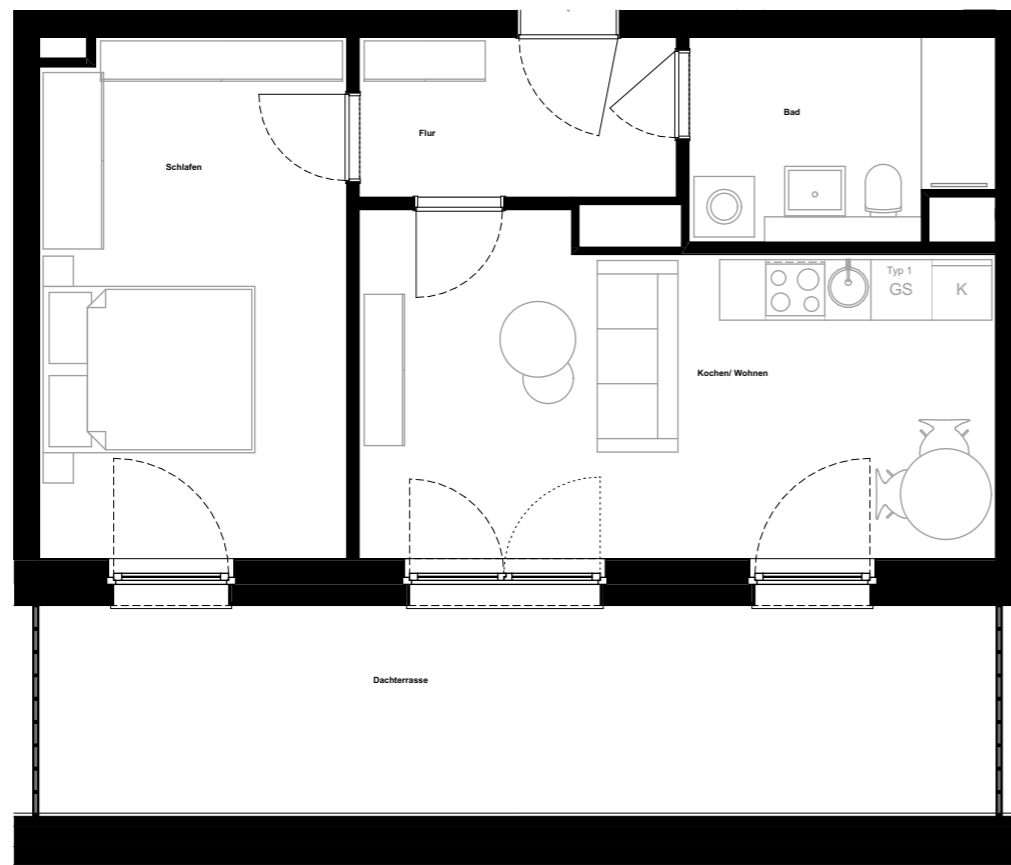

Mönninghoff Quartier

Wohnung:	53, 56
Typ:	21
Haus:	2, 3
Straße:	Ehrenfeldstraße 37 + 39
Etage:	4.OG
Zimmer:	2
Wohnfläche:	56,0 m ²

Dies ist eine unverbindliche Illustration, daher sind Irrtum und Änderungen vorbehalten. Der Grundriss ist nicht maßstabsgerecht. Für zwischenzeitliche Änderungen können wir keine Haftung übernehmen. Die Möblierung ist ein Gestaltungsvorschlag und gehört nicht zum Ausstattungsumfang. Bei der Einbauküche handelt es sich um eine unverbindliche Darstellung. Die Einbauküche kann hiervon in der Realität abweichen.