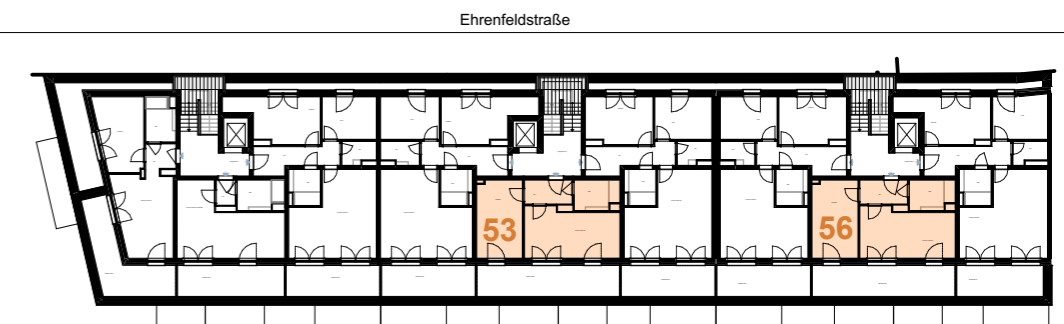

Mönninghoff Quartier

Wohnung:	53, 56
Typ:	21
Haus:	2, 3
Straße:	Ehrenfeldstraße 37 + 39
Etage:	4.OG
Zimmer:	2
Wohnfläche:	56,0 m ²

Dies ist eine unverbindliche Illustration, daher sind Irrtum und Änderungen vorbehalten. Der Grundriss ist nicht maßstabsgerecht. Für zwischenzeitliche Änderungen können wir keine Haftung übernehmen. Die Möblierung ist ein Gestaltungsvorschlag und gehört nicht zum Ausstattungsumfang. Bei der Einbauküche handelt es sich um eine unverbindliche Darstellung. Die Einbauküche kann hiervon in der Realität abweichen.