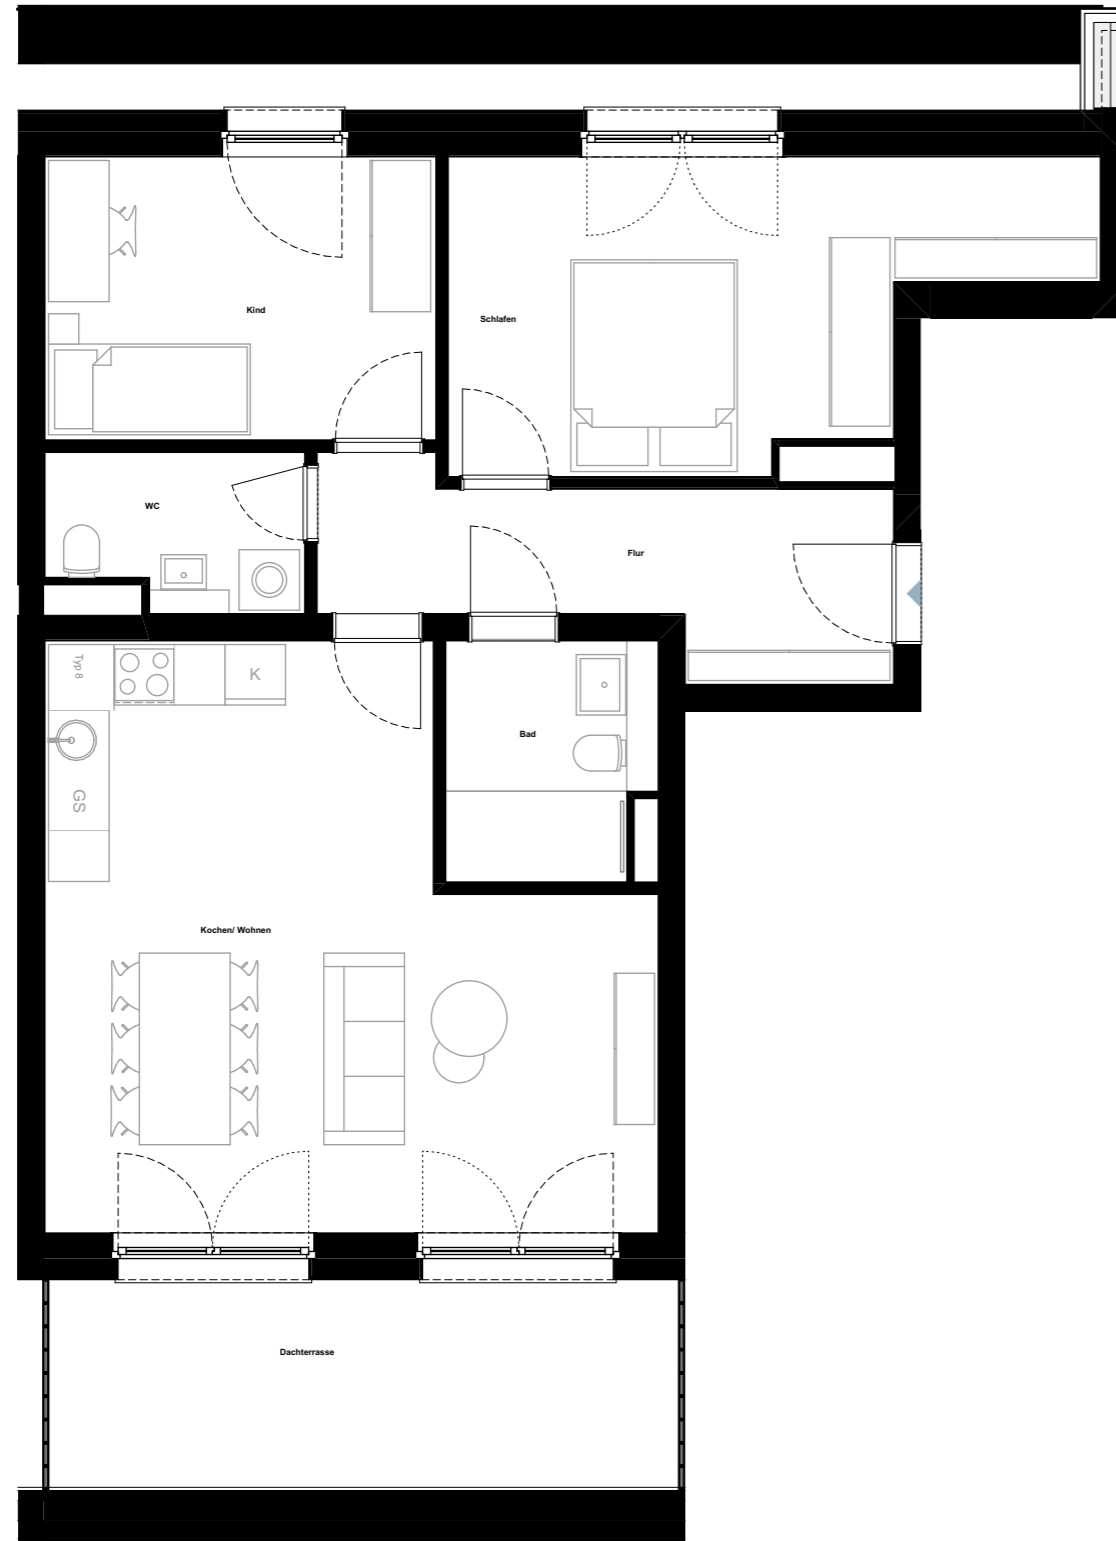

Mönninghoff Quartier

Wohnung:	54
Typ:	19a
Haus:	2
Straße:	Ehrenfeldstraße 39
Etage:	4.OG
Zimmer:	3
Wohnfläche:	80,9 m ²

Dies ist eine unverbindliche Illustration, daher sind Irrtum und Änderungen vorbehalten. Der Grundriss ist nicht maßstabsgerecht. Für zwischenzeitliche Änderungen können wir keine Haftung übernehmen. Die Möblierung ist ein Gestaltungsvorschlag und gehört nicht zum Ausstattungsumfang. Bei der Einbauküche handelt es sich um eine unverbindliche Darstellung. Die Einbauküche kann hiervon in der Realität abweichen.