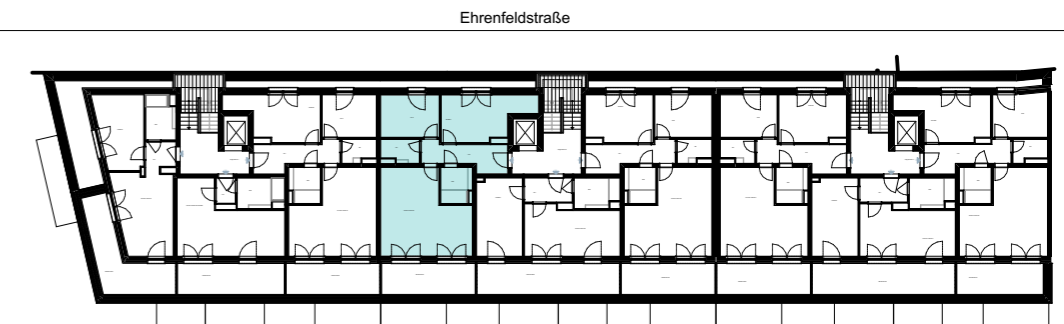

Mönninghoff Quartier

Wohnung:	54
Typ:	19a
Haus:	2
Straße:	Ehrenfeldstraße 39
Etage:	4.OG
Zimmer:	3
Wohnfläche:	80,9 m ²

Dies ist eine unverbindliche Illustration, daher sind Irrtum und Änderungen vorbehalten. Der Grundriss ist nicht maßstabsgerecht. Für zwischenzeitliche Änderungen können wir keine Haftung übernehmen. Die Möblierung ist ein Gestaltungsvorschlag und gehört nicht zum Ausstattungsumfang. Bei der Einbauküche handelt es sich um eine unverbindliche Darstellung. Die Einbauküche kann hiervon in der Realität abweichen.