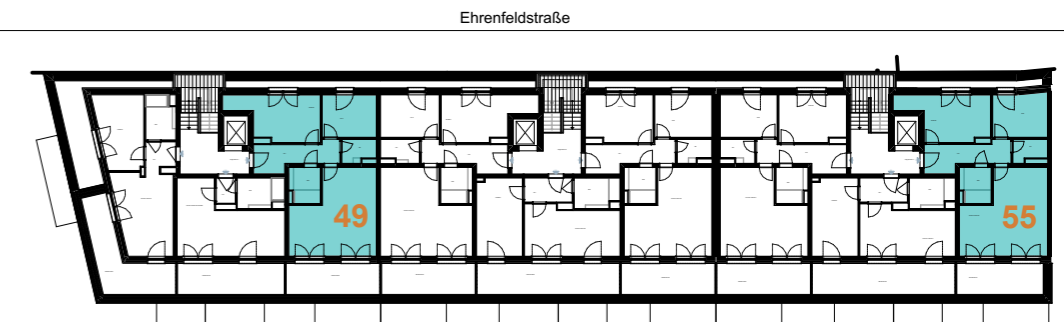

Mönninghoff Quartier

Wohnung:	49, 55
Typ:	19
Haus:	1, 3
Straße:	Ehrenfeldstraße 37 + 41
Etage:	4.OG
Zimmer:	3
Wohnfläche:	77,4 m ² , 77,7 m ²

Dies ist eine unverbindliche Illustration, daher sind Irrtum und Änderungen vorbehalten. Der Grundriss ist nicht maßstabsgerecht. Für zwischenzeitliche Änderungen können wir keine Haftung übernehmen. Die Möblierung ist ein Gestaltungsvorschlag und gehört nicht zum Ausstattungsumfang. Bei der Einbauküche handelt es sich um eine unverbindliche Darstellung. Die Einbauküche kann hiervon in der Realität abweichen.