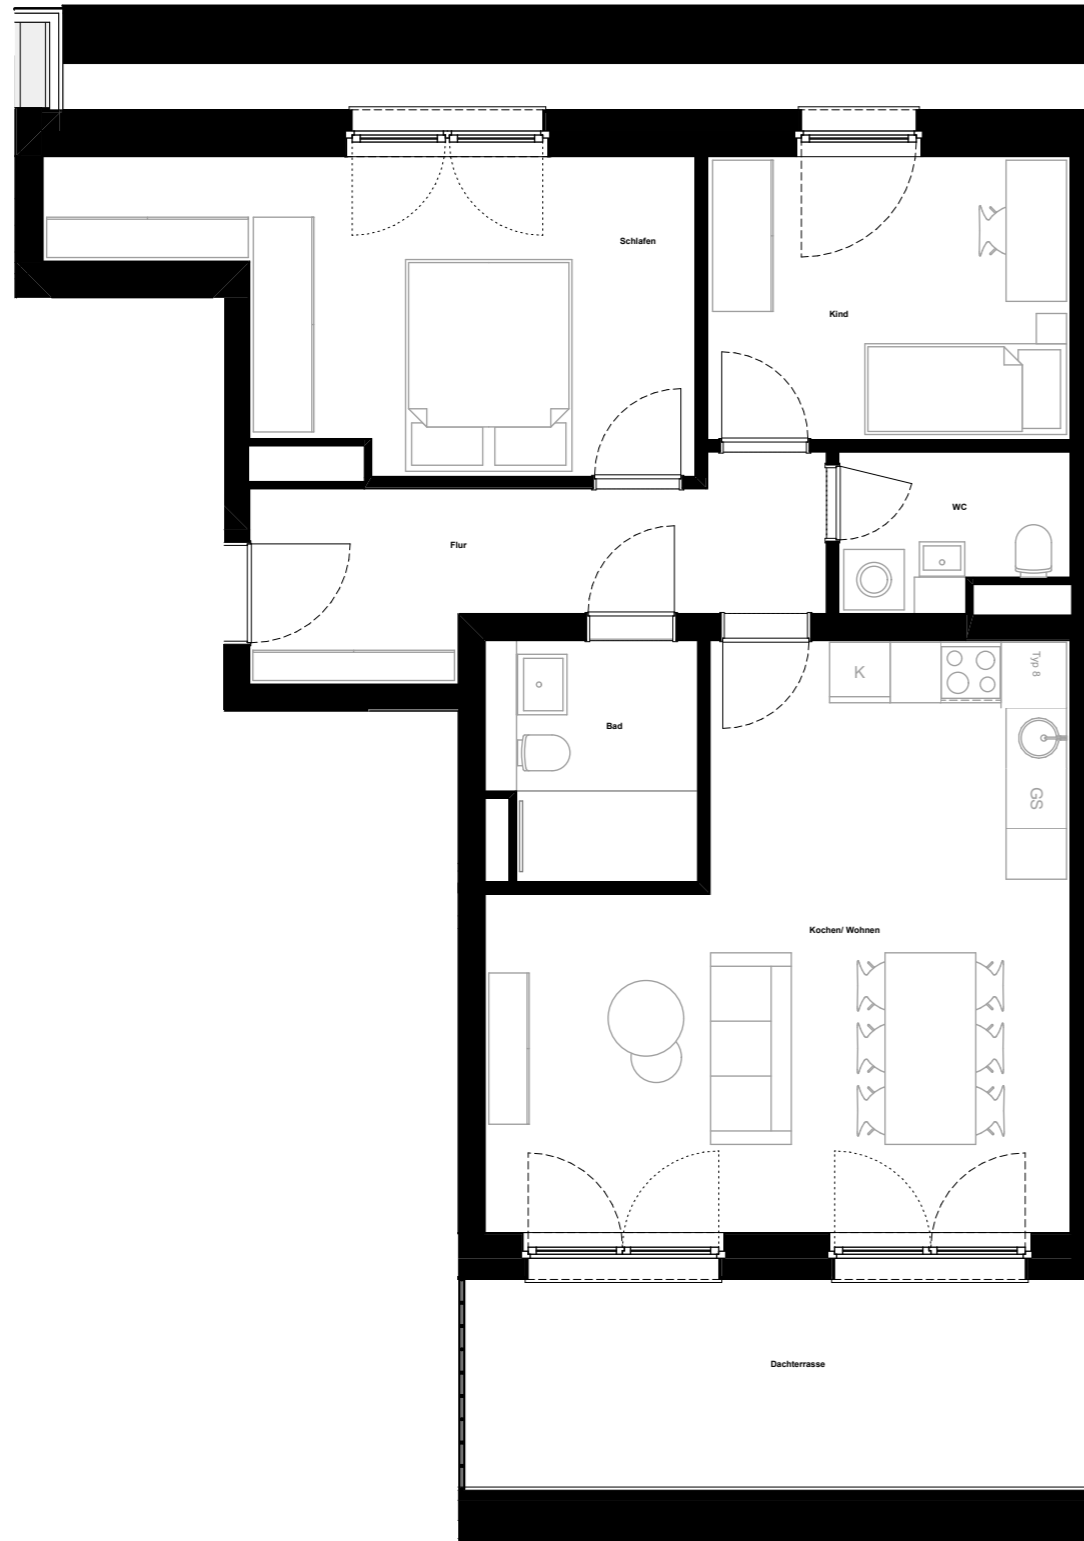

Mönninghoff Quartier

Wohnung:	49, 55
Typ:	19
Haus:	1, 3
Straße:	Ehrenfeldstraße 37 + 41
Etage:	4.OG
Zimmer:	3
Wohnfläche:	77,4 m ² , 77,7 m ²

Dies ist eine unverbindliche Illustration, daher sind Irrtum und Änderungen vorbehalten. Der Grundriss ist nicht maßstabsgerecht. Für zwischenzeitliche Änderungen können wir keine Haftung übernehmen. Die Möblierung ist ein Gestaltungsvorschlag und gehört nicht zum Ausstattungsumfang. Bei der Einbauküche handelt es sich um eine unverbindliche Darstellung. Die Einbauküche kann hiervon in der Realität abweichen.