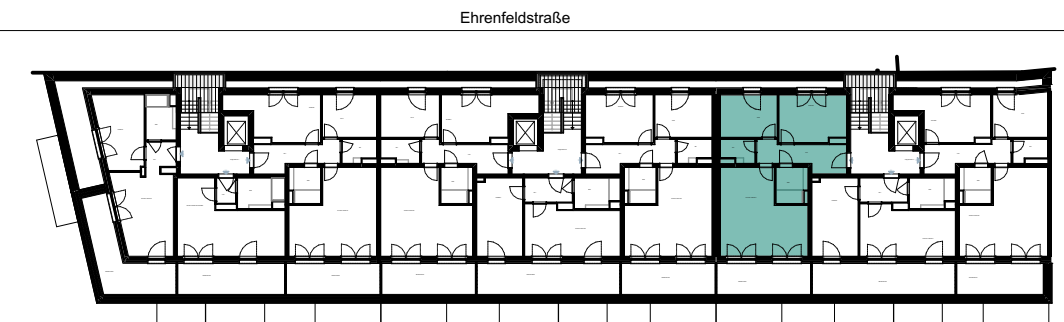

Mönninghoff Quartier

Wohnung:	57
Typ:	20a
Haus:	3
Straße:	Ehrenfeldstraße 37
Etage:	4.OG
Zimmer:	3
Wohnfläche:	76,7 m ²

Dies ist eine unverbindliche Illustration, daher sind Irrtum und Änderungen vorbehalten. Der Grundriss ist nicht maßstabsgerecht. Für zwischenzeitliche Änderungen können wir keine Haftung übernehmen. Die Möblierung ist ein Gestaltungsvorschlag und gehört nicht zum Ausstattungsumfang. Bei der Einbauküche handelt es sich um eine unverbindliche Darstellung. Die Einbauküche kann hiervon in der Realität abweichen.