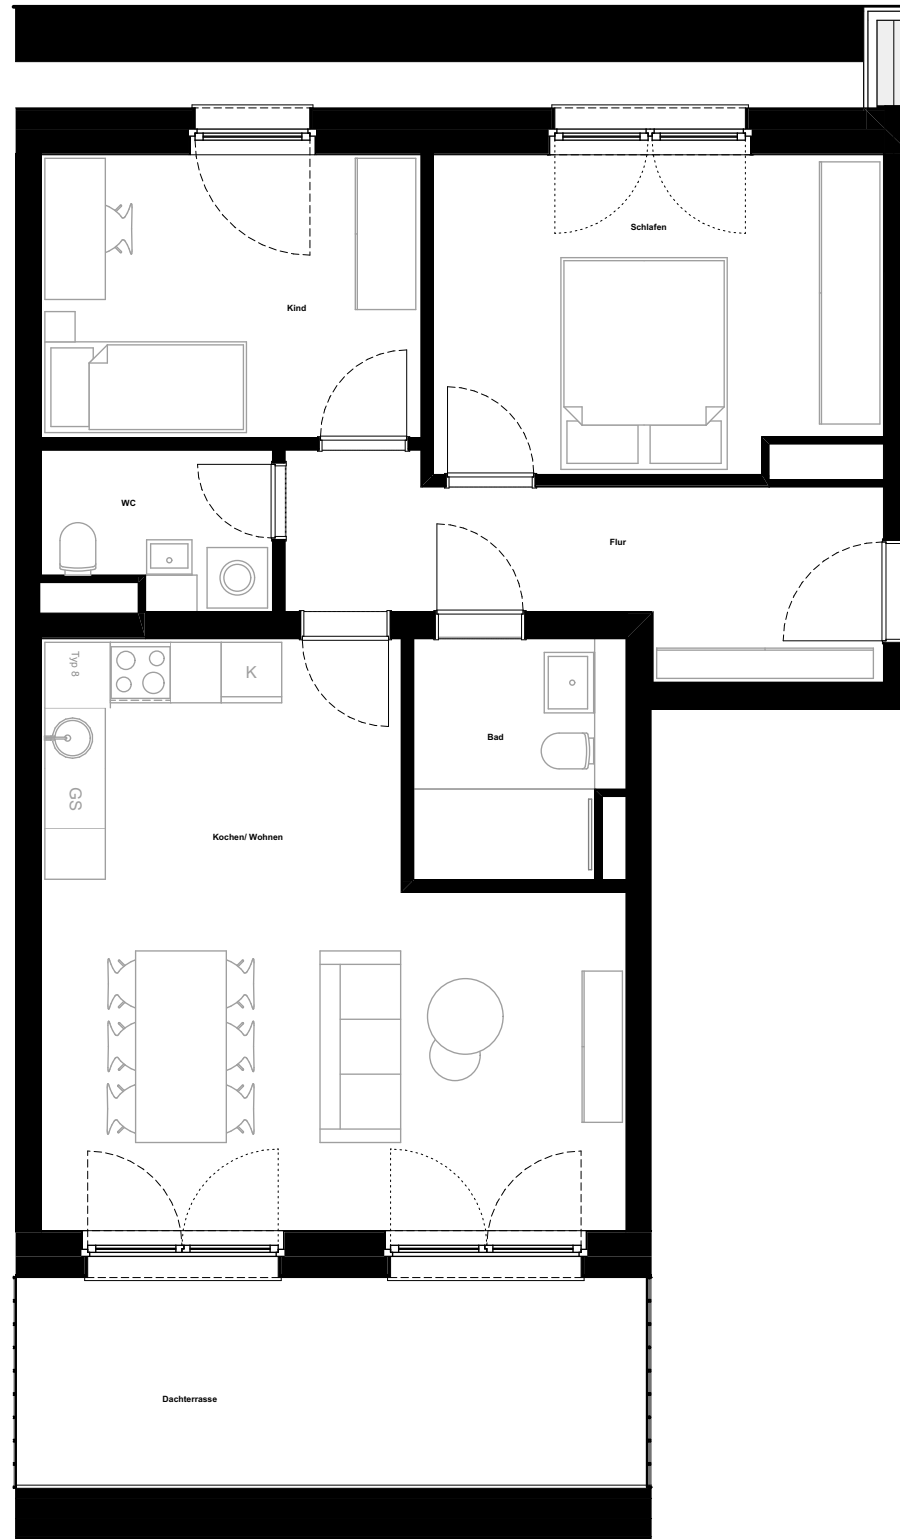

Mönninghoff Quartier

Wohnung:	57
Typ:	20a
Haus:	3
Straße:	Ehrenfeldstraße 37
Etage:	4.OG
Zimmer:	3
Wohnfläche:	76,7 m ²

Dies ist eine unverbindliche Illustration, daher sind Irrtum und Änderungen vorbehalten. Der Grundriss ist nicht maßstabsgerecht. Für zwischenzeitliche Änderungen können wir keine Haftung übernehmen. Die Möblierung ist ein Gestaltungsvorschlag und gehört nicht zum Ausstattungsumfang. Bei der Einbauküche handelt es sich um eine unverbindliche Darstellung. Die Einbauküche kann hiervon in der Realität abweichen.