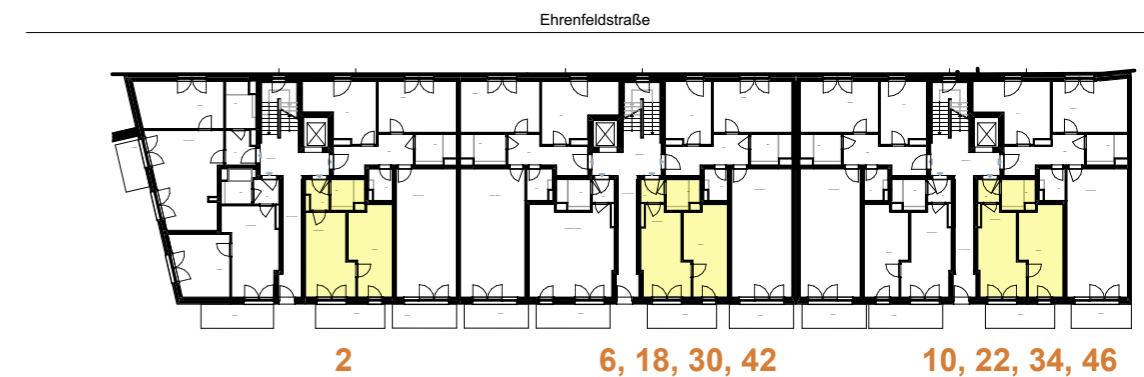

Mönninghoff Quartier

Wohnung:	2, 6, 10, 18, 22, 30, 34, 42, 46
Typ:	14
Haus:	1, 2, 3
Straße:	Ehrenfeldstraße 37 + 39 + 41
Etage:	EG, 1.OG, 2.OG, 3.OG
Zimmer:	2
Wohnfläche:	41,0 m ² , 42,8 m ²

Dies ist eine unverbindliche Illustration, daher sind Irrtum und Änderungen vorbehalten. Der Grundriss ist nicht maßstabsgerecht. Für zwischenzeitliche Änderungen können wir keine Haftung übernehmen. Die Möblierung ist ein Gestaltungsvorschlag und gehört nicht zum Ausstattungsumfang. Bei der Einbauküche handelt es sich um eine unverbindliche Darstellung. Die Einbauküche kann hiervon in der Realität abweichen.