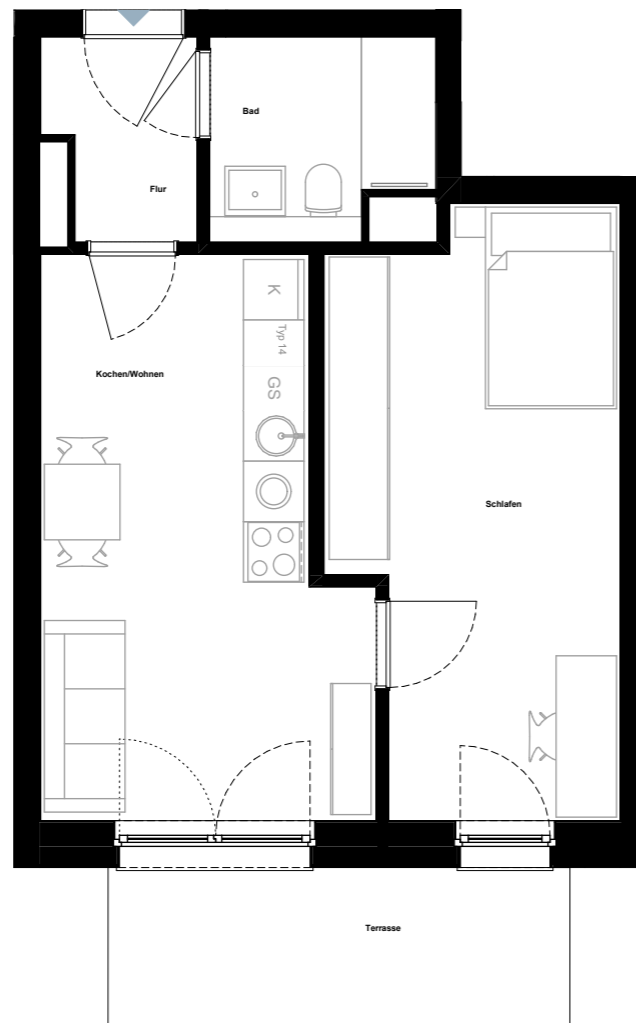

Mönninghoff Quartier

Wohnung:	2, 6, 10, 18, 22, 30, 34, 42, 46
Typ:	14
Haus:	1, 2, 3
Straße:	Ehrenfeldstraße 37 + 39 + 41
Etage:	EG, 1.OG, 2.OG, 3.OG
Zimmer:	2
Wohnfläche:	41,0 m ² , 42,8 m ²

Dies ist eine unverbindliche Illustration, daher sind Irrtum und Änderungen vorbehalten. Der Grundriss ist nicht maßstabsgerecht. Für zwischenzeitliche Änderungen können wir keine Haftung übernehmen. Die Möblierung ist ein Gestaltungsvorschlag und gehört nicht zum Ausstattungsumfang. Bei der Einbauküche handelt es sich um eine unverbindliche Darstellung. Die Einbauküche kann hiervon in der Realität abweichen.