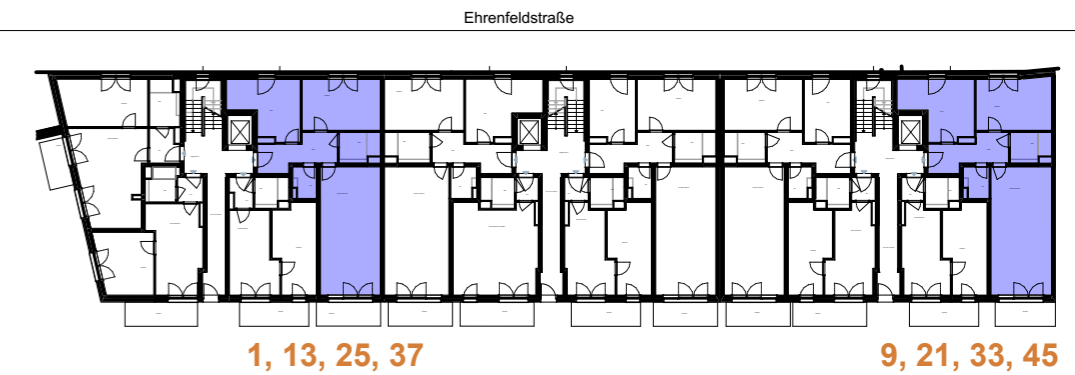

# Mönninghoff Quartier

|             |   |
|-------------|---|
| Wohnung:    | 1, 9, 13, 21, 25, 33, 37, 45              |
| Typ:        | 12  |
| Haus:       | 1, 3                                      |
| Straße:     | Ehrenfeldstraße 37 + 41                   |
| Etage:      | EG, 1.OG, 2.OG, 3.OG                      |
| Zimmer:     | 3   |
| Wohnfläche: | 87,8 m <sup>2</sup> , 88,7 m <sup>2</sup> |

*Dies ist eine unverbindliche Illustration, daher sind Irrtum und Änderungen vorbehalten. Der Grundriss ist nicht maßstabsgerecht. Für zwischenzeitliche Änderungen können wir keine Haftung übernehmen. Die Möblierung ist ein Gestaltungsvorschlag und gehört nicht zum Ausstattungsumfang. Bei der Einbauküche handelt es sich um eine unverbindliche Darstellung. Die Einbauküche kann hiervon in der Realität abweichen.*