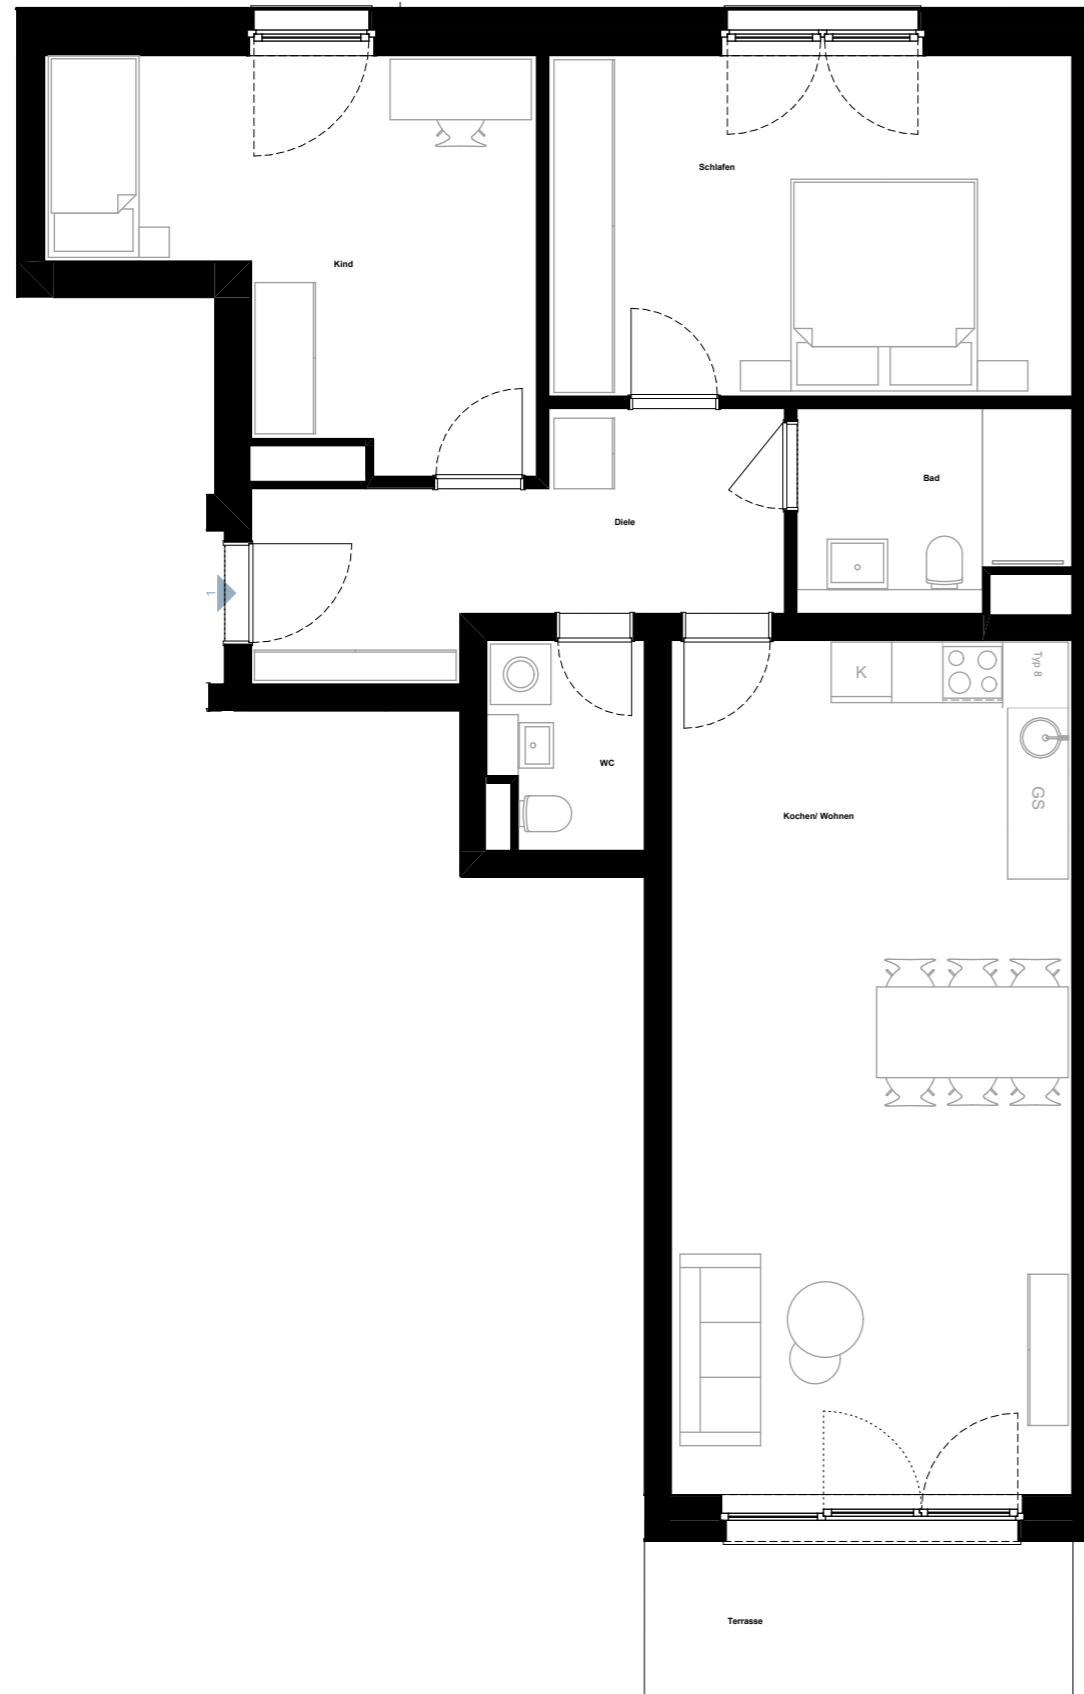

# Mönninghoff Quartier

|             |   |
|-------------|---|
| Wohnung:    | 1, 9, 13, 21, 25, 33, 37, 45              |
| Typ:        | 12  |
| Haus:       | 1, 3                                      |
| Straße:     | Ehrenfeldstraße 37 + 41                   |
| Etage:      | EG, 1.OG, 2.OG, 3.OG                      |
| Zimmer:     | 3   |
| Wohnfläche: | 87,8 m <sup>2</sup> , 88,7 m <sup>2</sup> |

*Dies ist eine unverbindliche Illustration, daher sind Irrtum und Änderungen vorbehalten. Der Grundriss ist nicht maßstabsgerecht. Für zwischenzeitliche Änderungen können wir keine Haftung übernehmen. Die Möblierung ist ein Gestaltungsvorschlag und gehört nicht zum Ausstattungsumfang. Bei der Einbauküche handelt es sich um eine unverbindliche Darstellung. Die Einbauküche kann hiervon in der Realität abweichen.*